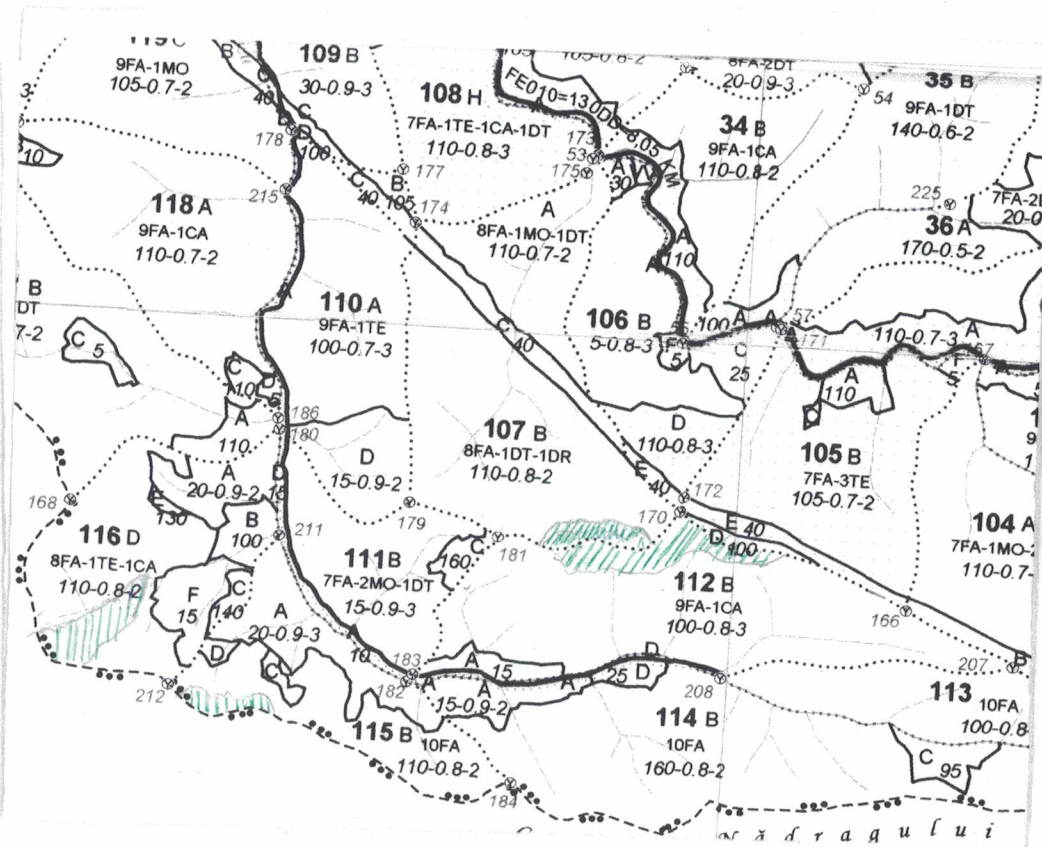

1160

Legendă:	
	Suprafața parchetului
	Platforma primară
	Drum tractor
	Drum tractor
Coordonate geografice	
Parchet:	
45.616396	
22.197625	
Platforma primară:	
45.616658	
22.204331	

MEMORIU JUSTIFICATIV

Partida nr. a fost constituită pentru aplicarea tăierilor de produse. Acc. I.

Înscrierea numărului de inventar s-a făcut cu creionul

Distanța de scos-apropiat este Drum de scos-apropiat

Partida ~~este~~ / nu este constituită în PVRC