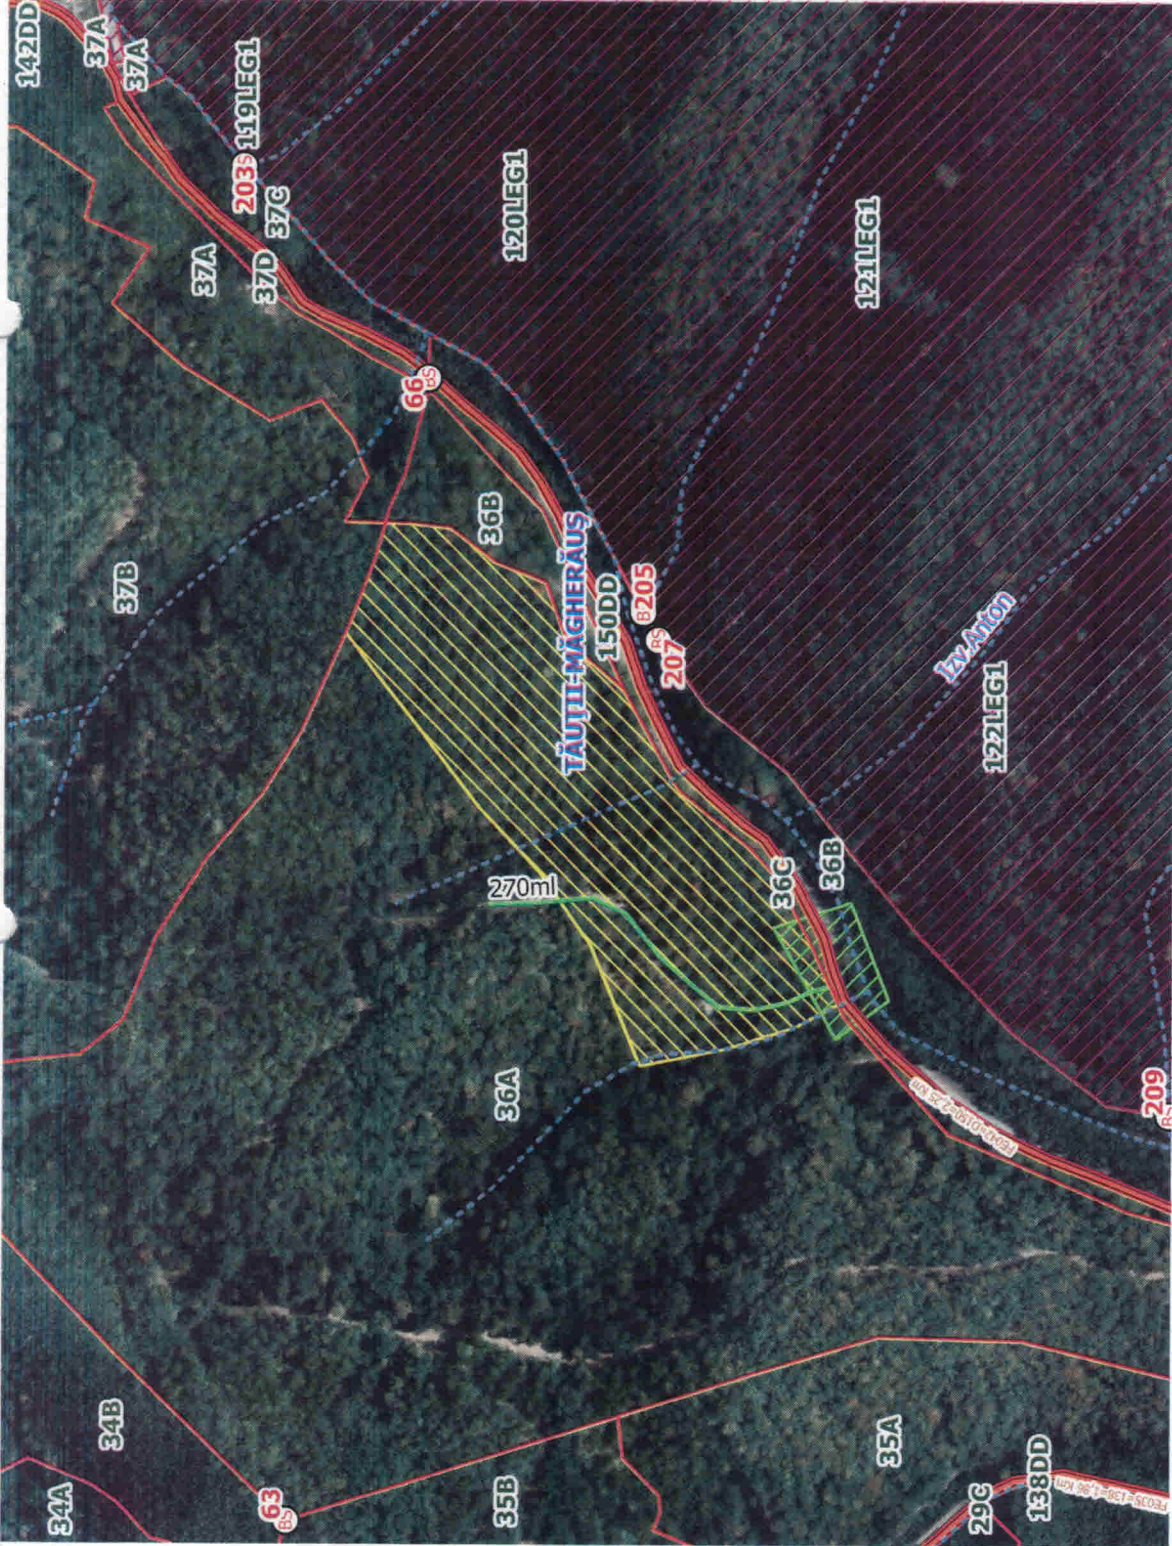

APV 378 CSV, UP VI
BĂIȚA. ua 36A

- Limite_Judete
- Limite UAT
- Amenajament RNP
- Borne
- Ape
- Drumuri
- Limite Fond Forestier
- Suprafețe Retrocedate
- Limita fond forestier de Stat
- Schita_parchet
- Schita_Parchet_linie
- Drum tractor existent
- Schita_Parchet_polygon
- Delimitare parchet
- Platforma primara
- Google Satellite

ÎNTOCMIT:

COORDONATE

PARCHET: 23.5271257,47.7482877

PLATFORMA PRIMARĂ: 23.5254514,47.7465229