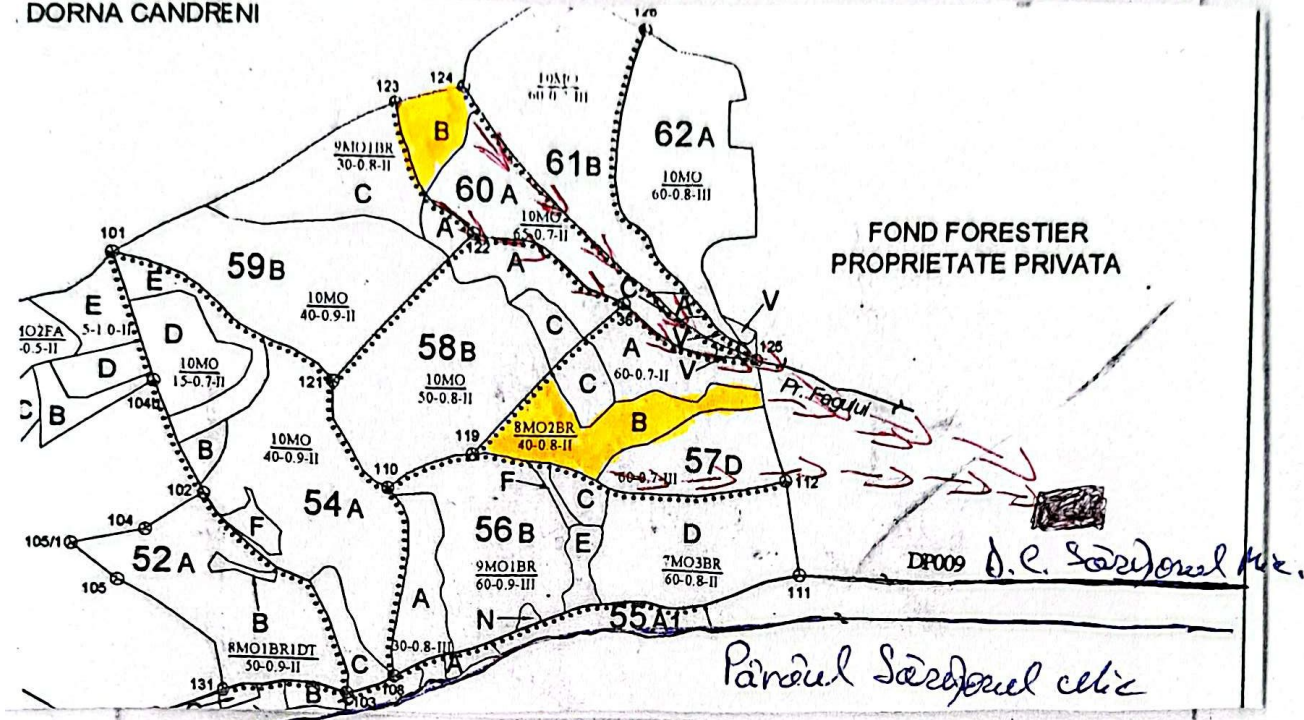

SCIȚA PARCHETELUI

PARTIDA 6361/2500029701950

Numitul parchet: Săreșorul Mic

UP I Săreșor Dornei

nr. 57B; 60B

DORNA CANDRENI

LEGENDA

Limita de parcelă

Limita și indiciu de subparcelă

Bornă parcelară

Drum autoforestier Săreșorul Mic

Suprafața parchetului

Căi de colectare pt. adunat

Căi de colectare pt. scos-apropiat

Limită de poștă

Platformă primară

Pârâu Săreșorul Mic

Podet din lemn traversare parau

Coordonate GPS parchet:

{ 47,29786130
25,30279543

Coordonate GPS platforma primară:

{ 47,28989103
25,32167215

ÎNTOCMIT,

Num. prenume, data
Pod. Acțiunii Unice
26.05.2025