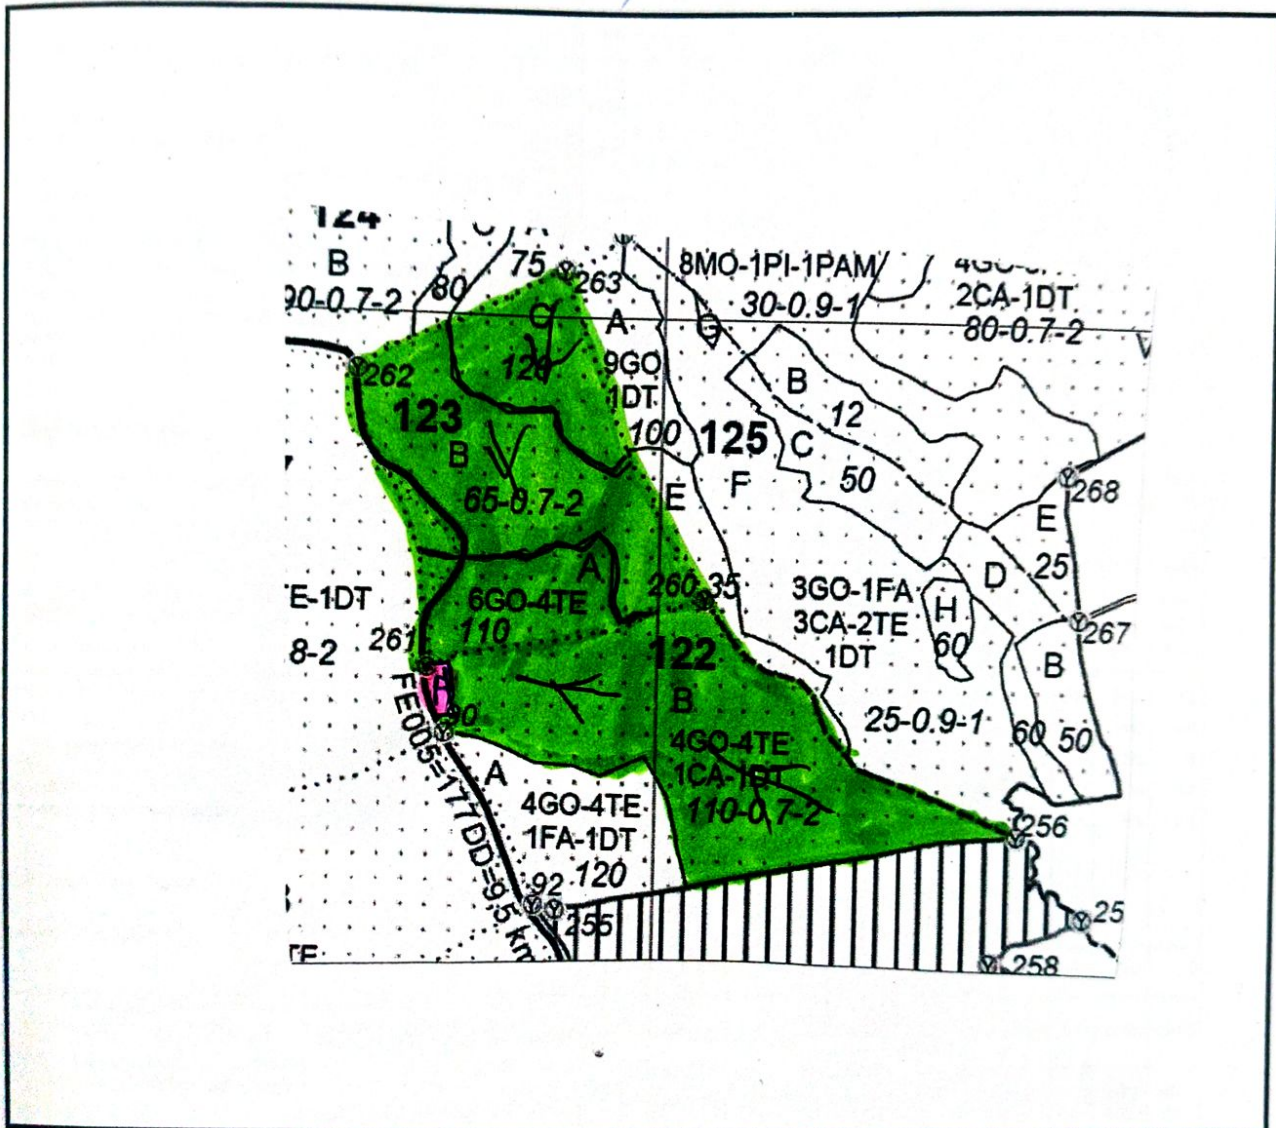

SCHITA PARCHETULUI  
 SI A PLATFORMEI PRIMARE

Unitatea de productie  
 Unitatea amenajistică

IV HOMOCEA

122B; 123A, B, C.

PARTIDA : 722/2400126/018 30

LEGENDA :

- Suprafața parchet
- Platforma primară
- Drum auto
- Căi scos - apropiat

Coordonate	
Parchet	Platforma primară
46, 136421	46, 136455.
27, 280971	27, 275122.

122B) Dat Pong  
 123A — 46, 138380 ; 27, 277165.

Titular canton  
 p.ăd. GABRIEL RĂDUCANU.

Delegat marcare  
 MIHAI-ALEXANDRU TUTUI

123B — 46, 140220 ; 27, 276141  
 123C — 46, 141759 ; 27, 277422.