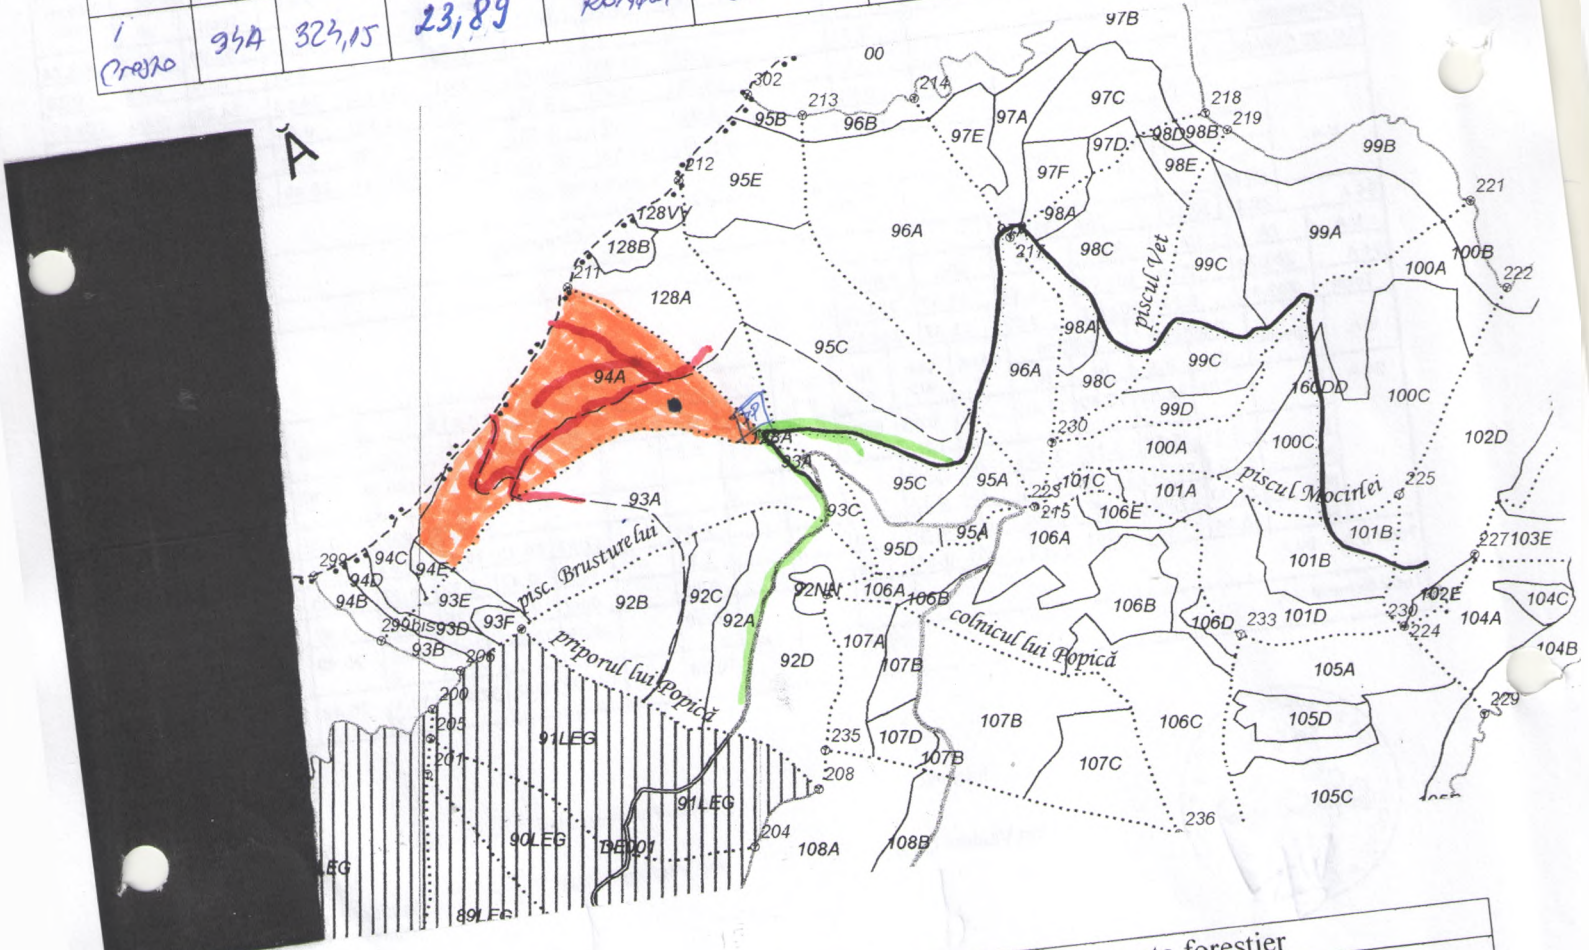

**REGIA NAȚIONALĂ A PĂDURILOR – ROMSILVA**  
**DIRECȚIA SILVICĂ GORJ**  
**OCOLUL SILVIC NOVACI**

Loc. Novaci, CP 215300, jud. Gorj  
 telefon: 0253/466159; fax: 0253/466611; cod fiscal: 9359882;  
 E-mail: osnovaci@targuuiu.rosilva.ro

Schița parchetului *Sunogoru* A.P.V. nr. ....*2*..... SUMAL *2300161303060*

U.P.	u.a.	Volum, m <sup>3</sup>	Suprafața, ha	Fel tăiere	Accesibilitate	Coordonate parchet		Coordonate platformă primară	
						Lat N	Long E	Lat N	Long E
<i>1</i>	<i>94A</i>	<i>323,15</i>	<i>23,89</i>	<i>Rășini</i>	<i>501-1000</i>	<i>45.254736</i>	<i>23.504503</i>	<i>45.255055</i>	<i>23.514496</i>

Legenda

	Suprafața parchetului		Drum auto forestier
	Platformă primară		Pârâu
	Traseu de scos-apropiat cu tractorul existent.		Traseu de scos -apropiat cu tractorul ce urmeaza a se executa.
	Arbori morti		Delimitare parchet
	Ochiuri de regenerare		Podet traversare