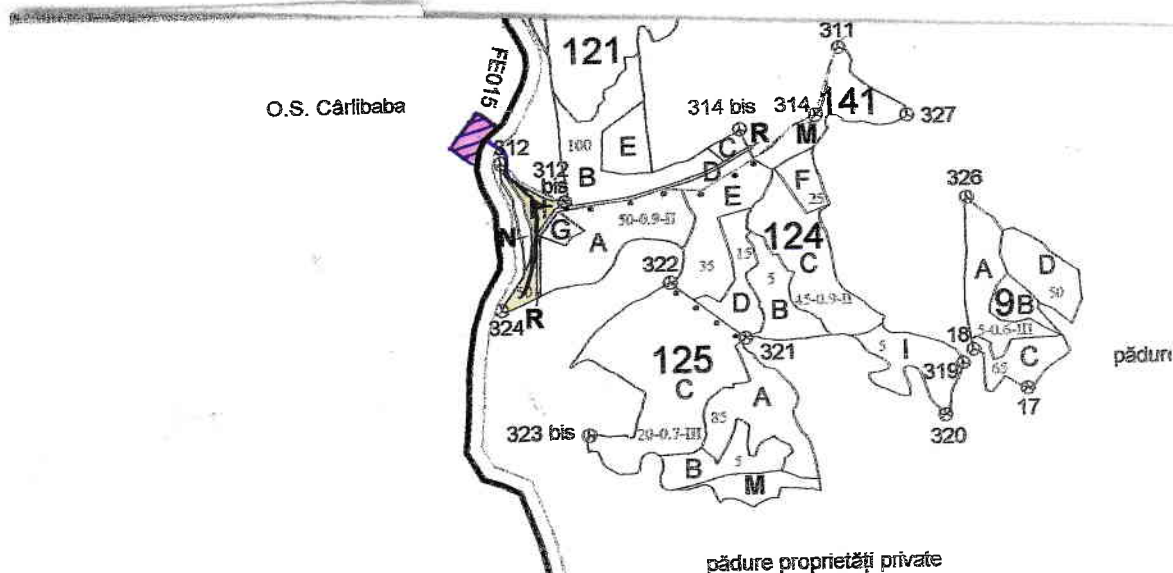

# SCHIȚA PARCHETULUI

PARTIDA 5148 / 24000/6401540

UP I-OSTRA

Denumire parchet PIRAU - OSTRA

u.a. 124H

## LEGENDĂ

Limită de parcelă .....

Limită și indicativ de subparcelă \_\_\_\_\_ B

Bornă parcelară ☺

Drum autoforestier \_\_\_\_\_

Suprafața parchetului 

Căi de colectare pt. adunat → →

Căi de colectare pt. scos-apropiat

Limită de postață - - - - -

Platformă primară 

Pârâu \_\_\_\_\_

Podet din lemn traversare pârâu 

Coordonate GPS parchet:

LAT. 47,603860

LONG. 25,045389

Coordonate GPS platformă primară:

LAT. 47,605825

LONG. 25,073660

ÎNTOCMIT,

Nume, prenume: Ing. Cristina Roda-Cabotaj

Data: 10.07.2024