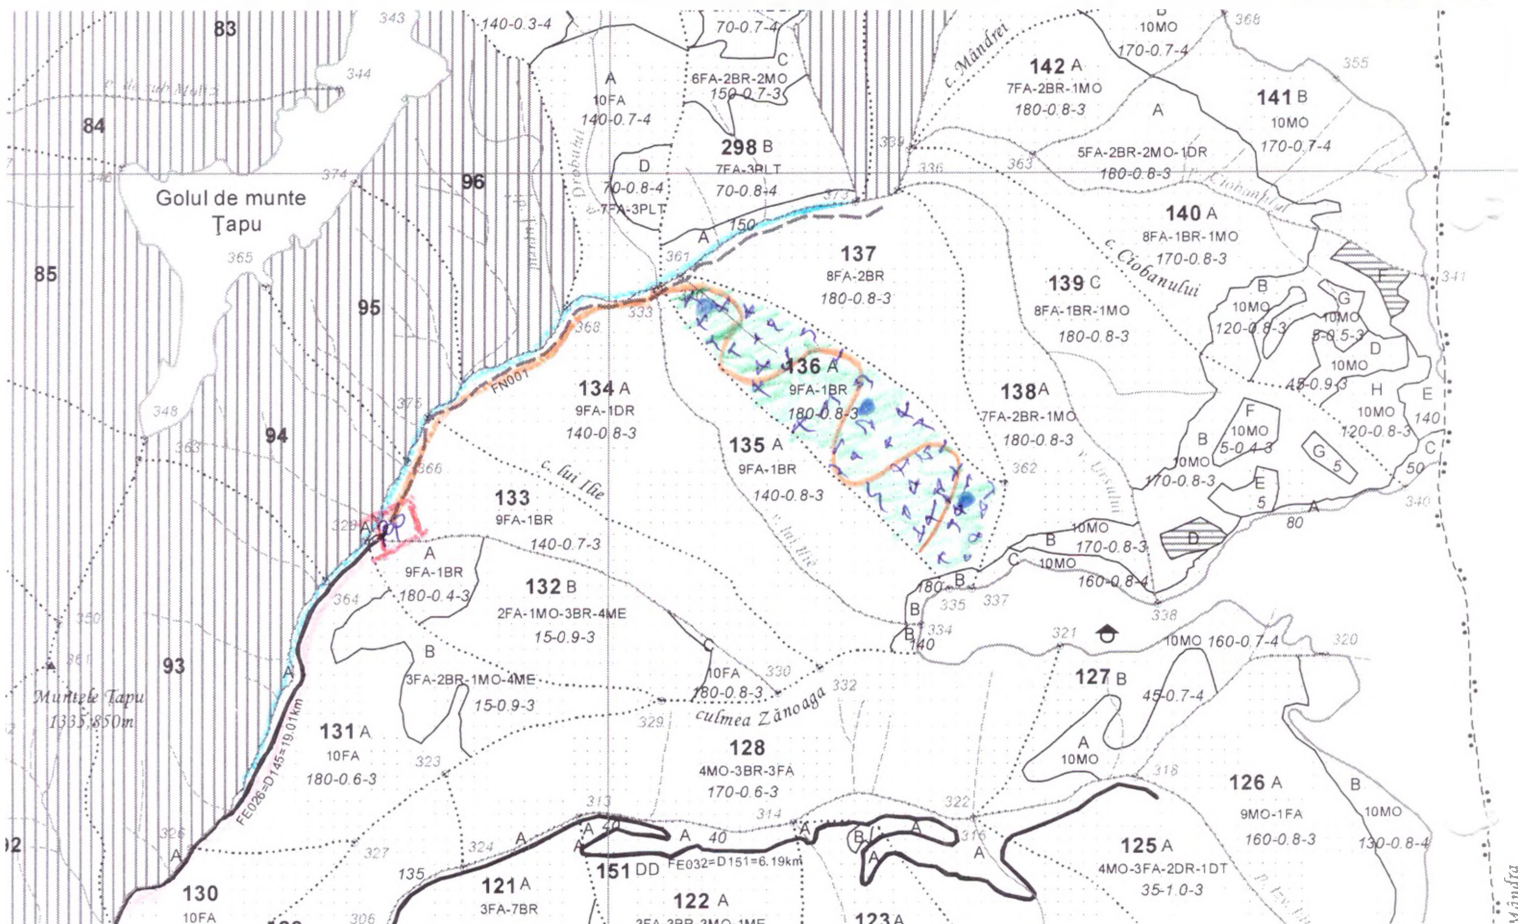

REGIA NAȚIONALĂ A PĂDURILOR – ROMSILVA
DIRECȚIA SILVICĂ GORJ
OCOLUL SILVIC NOVACI

Loc. Novaci, CP 215300, jud. Gorj
 telefon: 0253/466159; fax: 0253/466611; cod fiscal: 9359882;
 E-mail: osnovaci@targujiu.rosilva.ro

Schița parchetului *Valeașanu* A.P.V. nr. *119* SUMAL *R600161301160*

U.P.	u.a.	Volum, m ³	Suprafața, ha	Fel tăiere	Accesibilitate	Coordonate parchet		Coordonate platformă primară	
						Lat N	Long E	Lat N	Long E
<i>136A</i>	<i>402,14</i>	<i>402,14</i>	<i>37,6</i>	<i>Prunelăst Cărbu</i>	<i>71500</i>	<i>45.297030</i>	<i>23.525080</i>	<i>45.292270</i>	<i>23.508240</i>

Legenda

	Suprafața parchetului		Drum auto forestier
	Platformă primară		Pârâu
	Traseu de scos-apropiat cu tractorul existent.		Traseu de scos -apropiat cu tractorul ce urmeaza a se executa.
	Arbori morti		Delimitare parchet
	Ochiuri de regenerare		Podet traversare