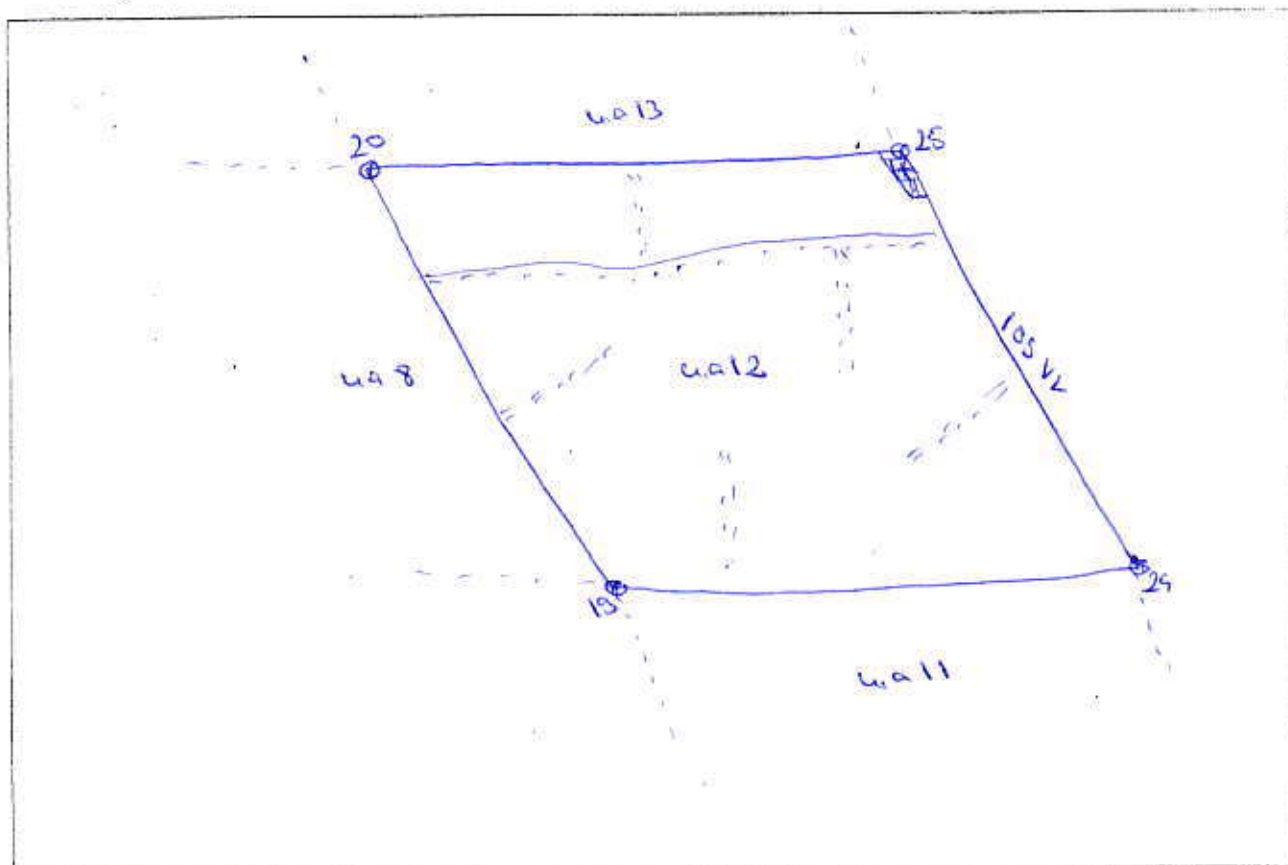

DIRECȚIA SILVICĂ ILFOV

OCOLUL SILVIC Inagou

SCHIȚA PARCHETULUI

(denumire) Moara Vlăricei U.P. Brâncușii u.a. 12

Tratament: Accidentală Natura produsului: accidentale

Suprafața: 22,36 ha tehnologia de exploatare: Sortimente și multiplii de sortimente

Scara: _____

LEGENDA:

- u.a. 12 - suprafața parchetului
- platforma primară
- căi de scos apropiat
- direcția de colectare
- lemn mort
- bornă silvică
- calnic

Intocmit,

(nume, prenume și semnătura)

ing. Petru Ciprian Pop

Coordonate geografice grade zecimale

Specificații	u.a.	Latitudine (N)	Longitudine (E)
APV	12	44.622727	26.239341
Platformă	12	44.625106	26.240642