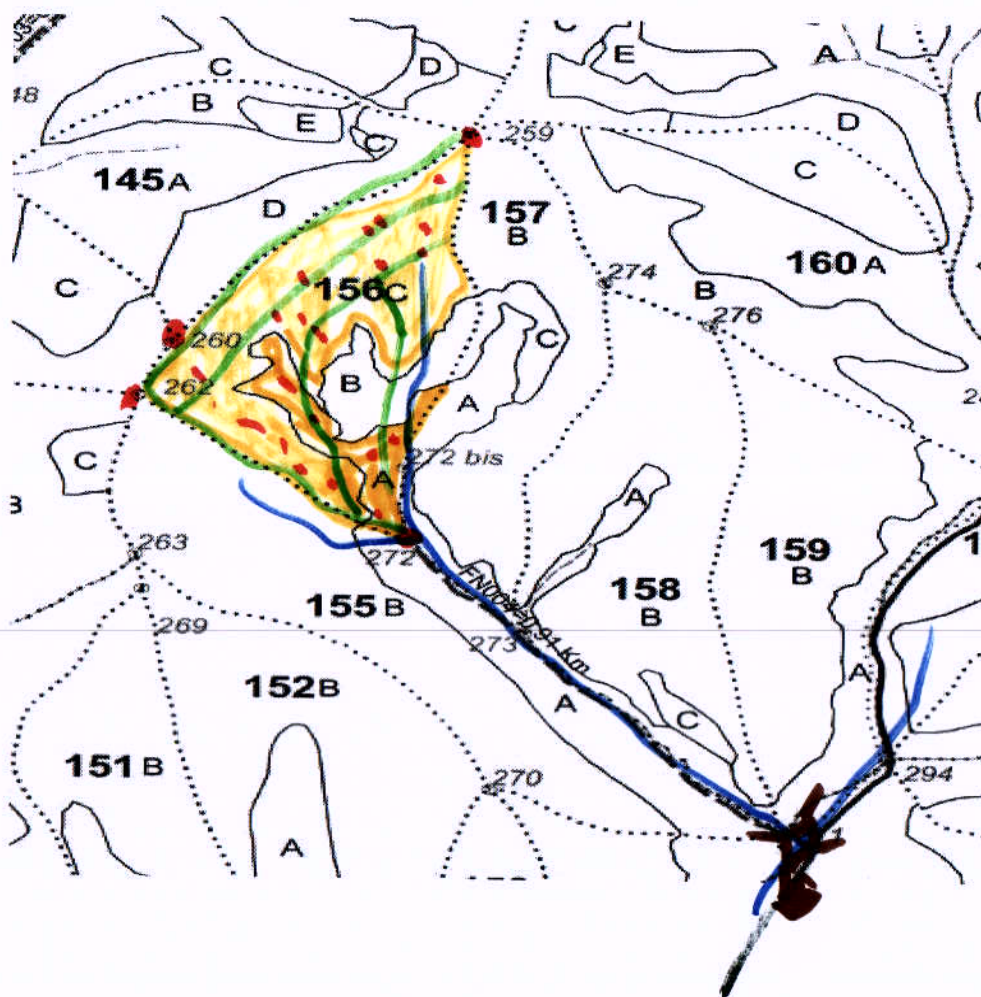

UP I CONOP

u.a. 156 AC

Partida nr. 7 *88* SUMAL 2300212600 *810*

LEGENDA:

- Suprafata parchet
- Pârâu
- Podet traversare prin parau
- Borna amenajistica
- Drum auto forestier
- Drum de scos-apropiat existent
- Drum de scos-apropiat necesar
- Platforma primara
- Arbori morti materializati

Parchetul **se situeaza** in SIT NATURA 2000 ROSCI 0407 Zarandul de Vest
Caile de colectare **NU trec** prin proprietati particulare.

Sef ocol,
ing. Marc Gheorghe

Intocmit,
tehn. Botco Pavel

Resp. F.F.,
ing. Sztepanov Marius