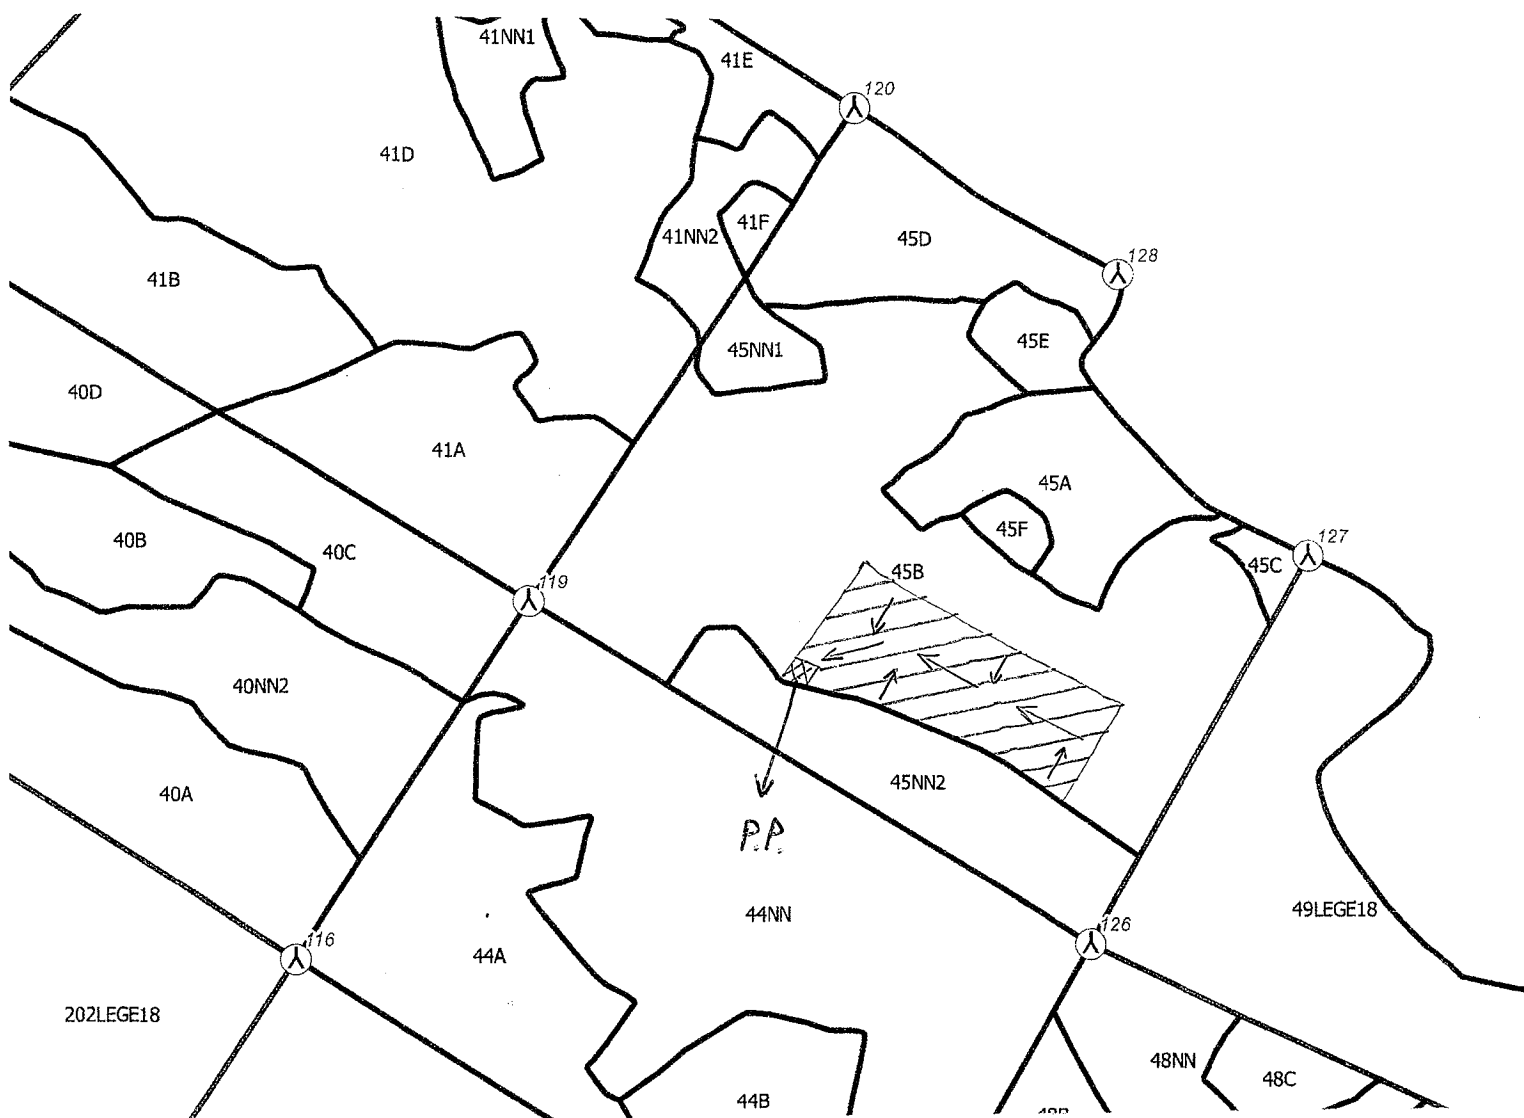

REGIA NAȚIONALĂ A PĂDURILOR - ROMSILVA
 DIRECȚIA SILVICĂ MEHEDINȚI
 OCOLUL SILVIC VÂNJU MARE
 Str. Republicii, nr. 16, Vânju Mare
 Telefon: 0252-350544, Fax: 0252-350544
 email: osvanjumare@yahoo.com

SCHITA PARCHETULUI
 PARTIDA 2600187200440

UP	Ua	Volum mc.	Felul taierii / nat.produsului	Suprafata Ha	Accesib.	Coordonate geogr. Parchet		Coordonate geogr. Platforma primara	
						Lat N	Long.E	Lat N	Long.E
IX BURILA MARE	45B	138,61	CRÂNG	2,20	251-500 m	44,345398	22,614278	44,345288	22,613736

Legenda:

- suprafata partizii : , cai de colectare
- Limita parchetului , cai de scos apropiat
- alte obstacole
- platforma primara

UP IX BURILA Ua 45B suprafața 200 mp.
 MARE

RESP. FOND FORESTIER