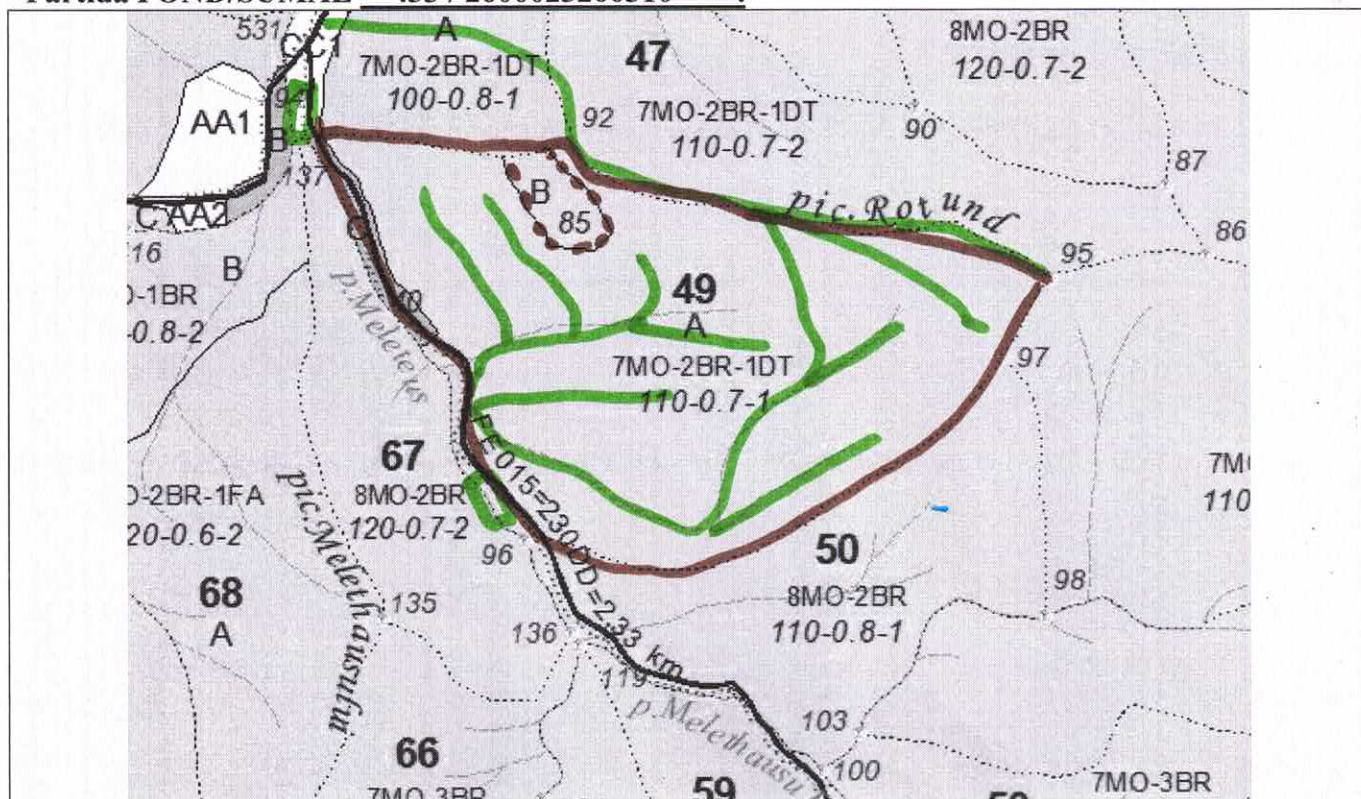

SCHIȚA PARCHETULUI ȘI A PLATFORMEI PRIMARE

U.P. VI Brates, u.a. 49A

Partida FOND/SUMAL 433 / 2600023200310

Drum auto forestier	Linie neagra grosă	Coordonate geografice Parchet: 46.744111 26.075470
Drum de tractor existent	Linie verde 	
Drum de tractor propus	Linie roșie	Platforma primară: 46.748181 26.068202
Pârâu	Linie albastră	
Limită parcelară	Linie maro 	
Limită de subparcelă	Linie punctată 	
Direcția de doborâre a arborilor		
Direcția de colectare a arborilor		
Platforma primară	Dreptunghi verde 	
Parcare autovehicule		
Pichet de incendiu		
Loc de odihnă și pentru fumat		
Teren cu fenomene de înmlăștinare		
Porțiuni cu fenomene de alunecare		
Delimitare parchet		
Porțiuni cu pantă mare		
Porțiuni cu roca la suprafață		