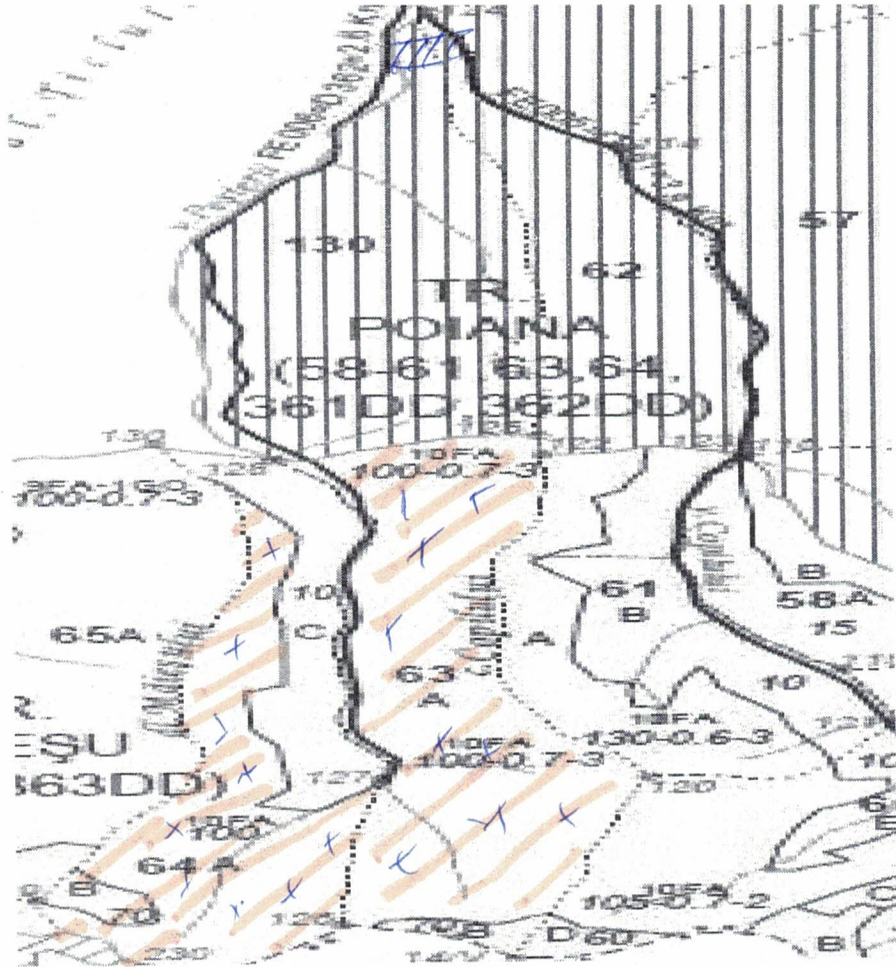

SCHIȚA PARCHETULUI

1. Denumirea parchetului: *Lotul A 1*
2. Numar Ocol: *404* Numar SUMAL: _____
3. Localizare silvica: JP: *II* UA: *63A, 64A*
4. Natura Produselor: *Acc1*
5. Coordonate GPS: Parchet: *46.914752, 22.277691*
- Platforma primara: *46.940514, 22.274725*

Legenda:

-  -suprafata parchet
-  -platforma primara
-  -traseu de scos-apropiat
- * -"lemn mort"