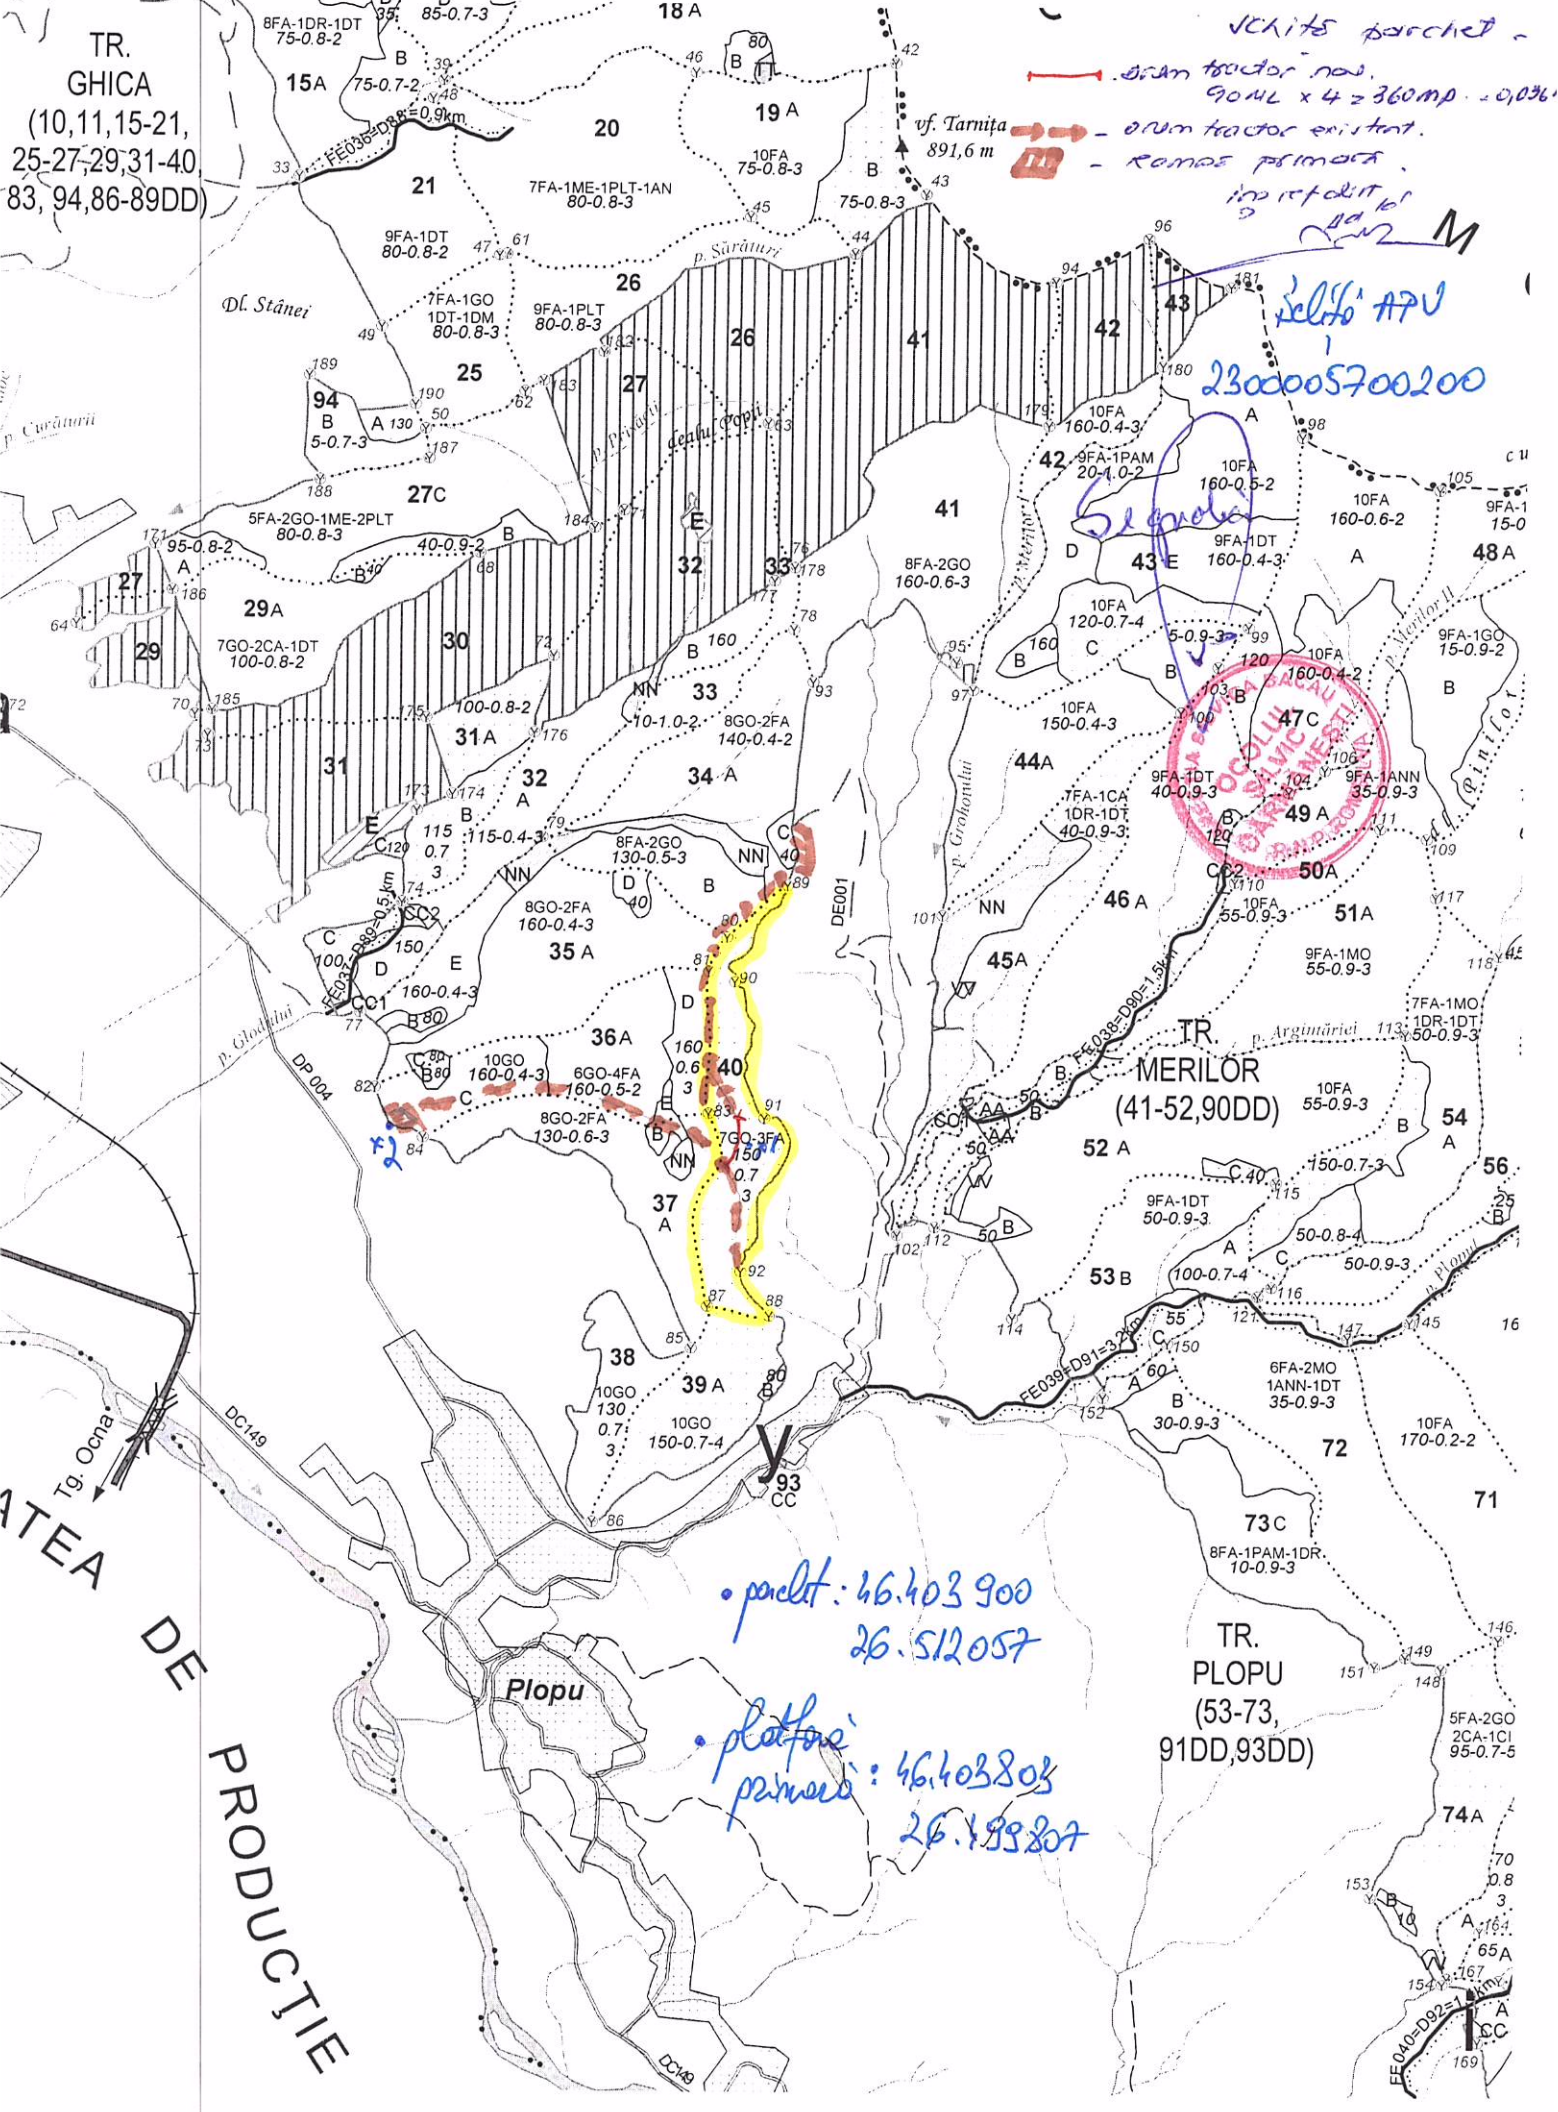

TR. GHICA  
(10,11,15-21,  
25-27,29,31-40,  
83, 94,86-89DD)

schite parcel -  
- gran tractor noi,  
90HL x 4 = 360hp. = 0,036.  
- un tractor existat.  
- ramas primar.  
insuficient  
10/10

schite APV  
2300005700200

• parcel: 46.403 900  
26.512 057

• platforma primar: 46.403 803  
26.499 807

ATEA DE  
DE  
PRODUCTIE

TR.  
PLOPU  
(53-73,  
91DD,93DD)