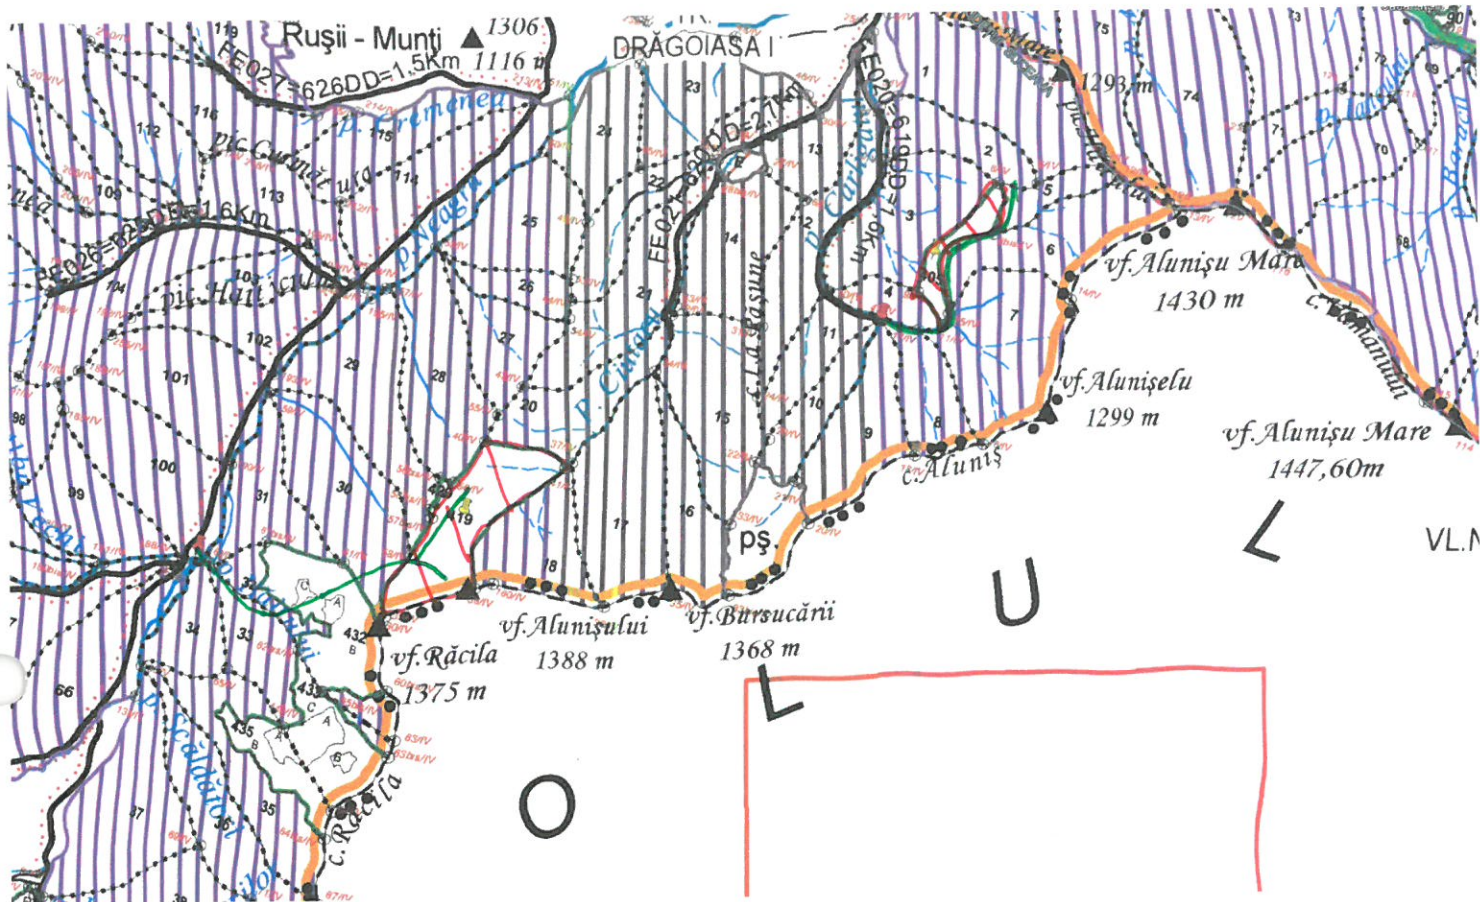

SCHIȚA PARCHETULUI

PARTIDA 1469/2400029402900

U.P. III CIUTACU

Denumire parchet DRĂGOIASA/1469

u.a. 405, 419

LEGENDĂ

Limită de parcelă

u.a.

Coordonate GPS parchet :

Limită și indicativ de subparcelă

405

47.141638°

25.447259°

Bornă parcelară

419

47.131385°

25.419490°

Drum auto forestier

Suprafața parchetului

Căi de colectare pt. adunat

Căi de colectare pt. scos-apropiat (D.T.)

Coordonate GPS platformă primară

Limită de postață

47.129950°

25.403007°

Platformă primară

47.139124°

25.444148°

Pârâu

Podeț din lemn traversare pârâu

O.S. Broșteni deține DA NU teren aferent platformei primare

Data,