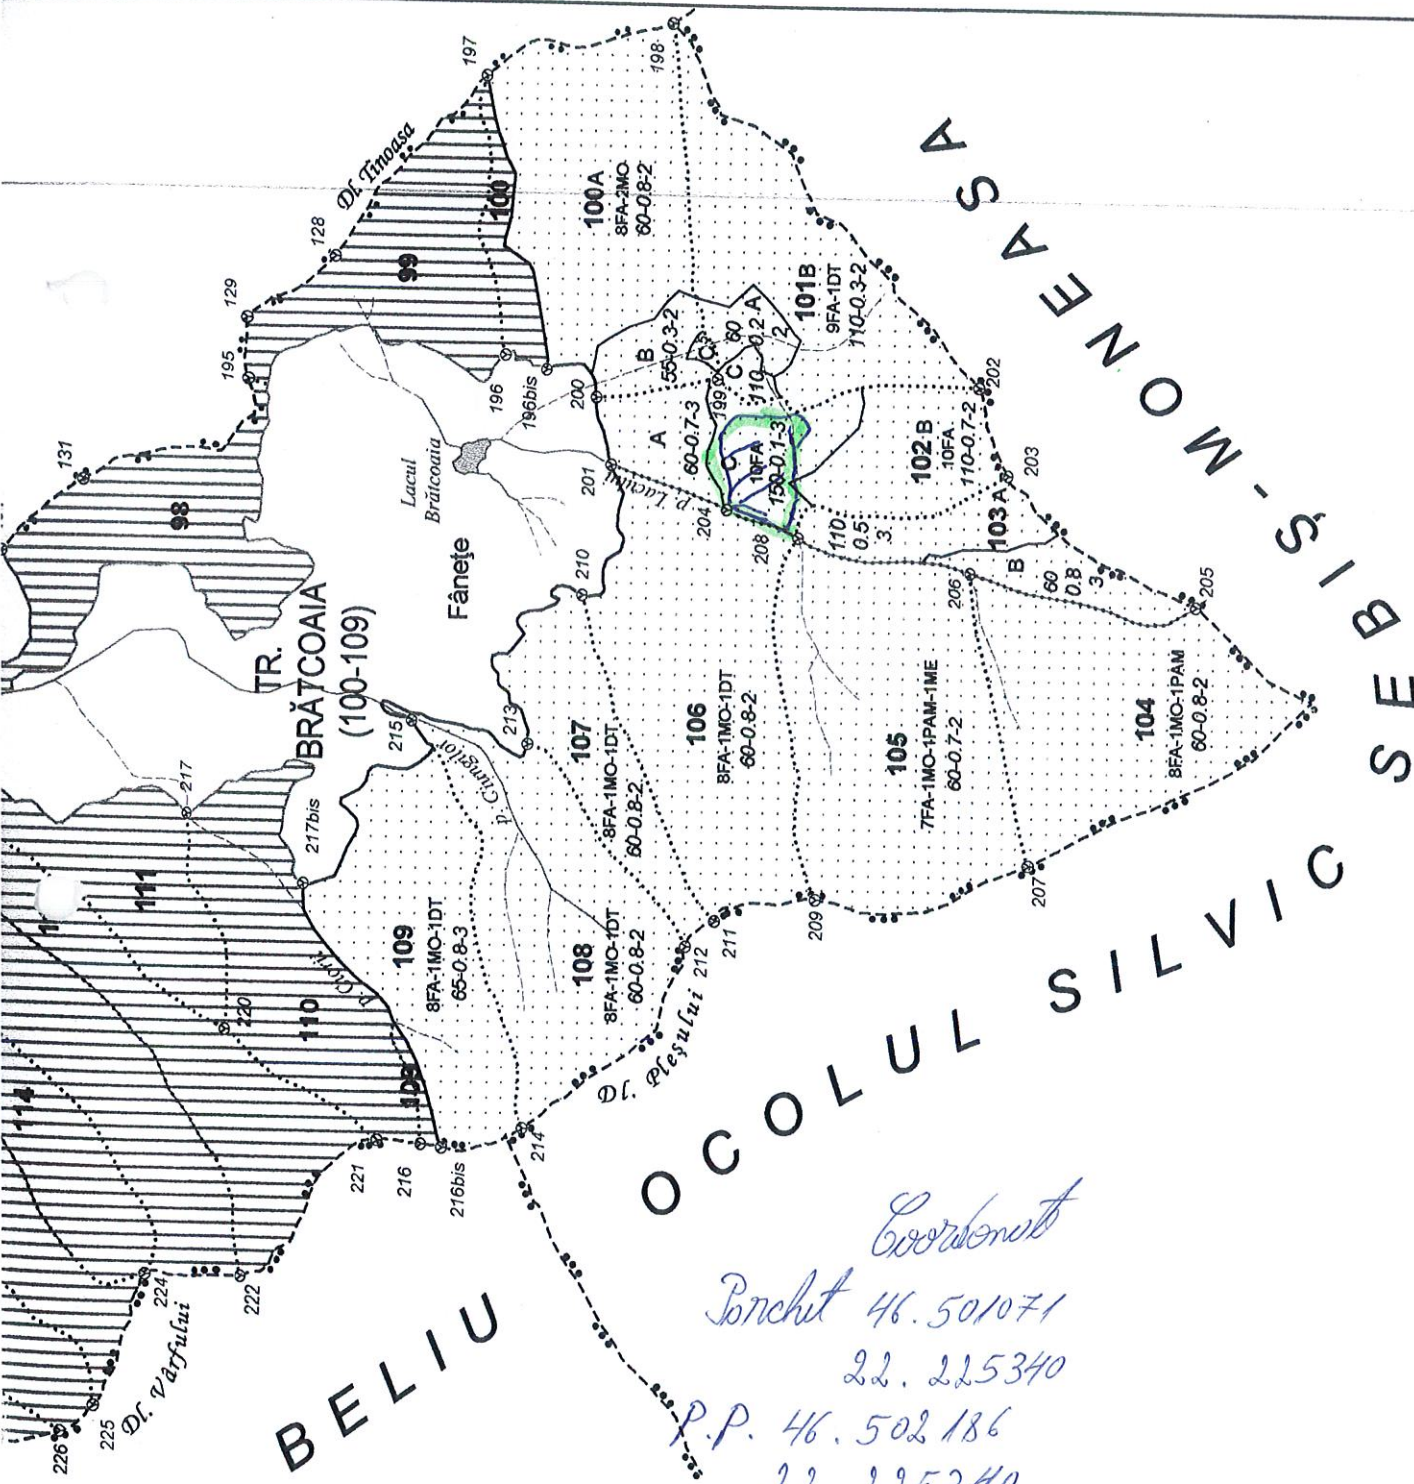

Schiță de ansamblu  
 Scara 1:100.000  
 Ocolul Silvic TINCA  
 U.P. VII - CERBU

*Schiță parțială  
 7428*

A S E N O W - S I B E B  
 O C O L U L S I L V I C

*Coordonate  
 Punct 46.501071  
 22.225340  
 P.P. 46.502186  
 22.225340  
 Suprafața punct  
 Căi de acces - apropiat*