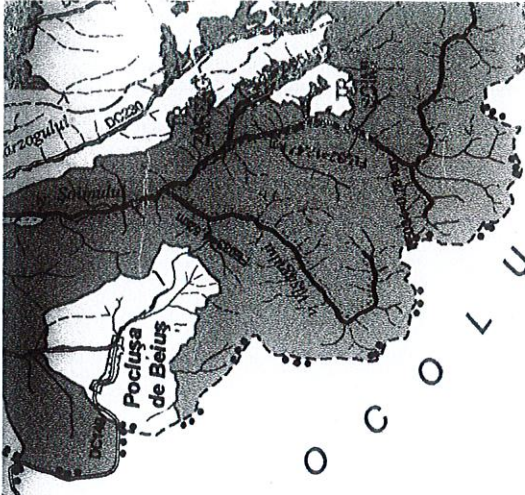

Schiță de ansamblu  
 Scara 1:100.000  
 Ocolul Silvic TINCA  
 U.P. VII - CERBU

*Schiță parțială  
 7428*

A S E N O W - S I B E B  
 O C O L U L S I L V I C

*Coordonate  
 Punct 46.501071  
 22.225340  
 P.P. 46.502186  
 22.225340  
 Suprafața punct  
 Căi de acces - apropiat*