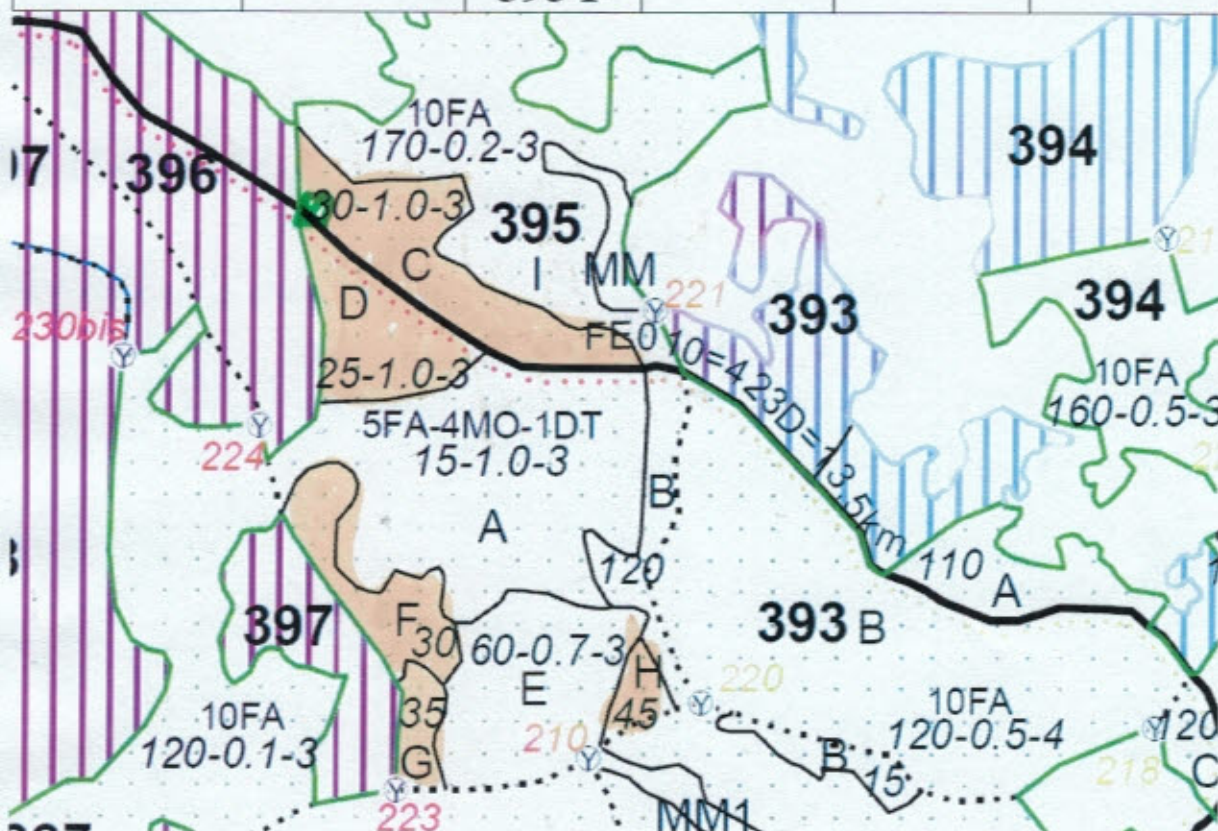

## Schita parchet partida 1194 SR Dr. Mlacilor

PARTIDA	UP	UA	LOCATIE	LAT	LOG
1194 SR	IV Gutin	395 C, 395 D, 395 F, 395 G, 395 F	PARCHET	47.701617	23.879454
			DEPOZIT PRIMAR	47.702511	23.877208

### Legenda

Suprafața parchetului	
Platforma primara	
Drum de scos-apropiat existent	
Drum de scos apropiat necesar	
Pârâu	
Caile de colectare <u>trec/nu trec</u> prin proprietăți private	Nu trec
Platforma primară este amplasată în afara fondului forestier național <u>DA/NU</u>	Nu