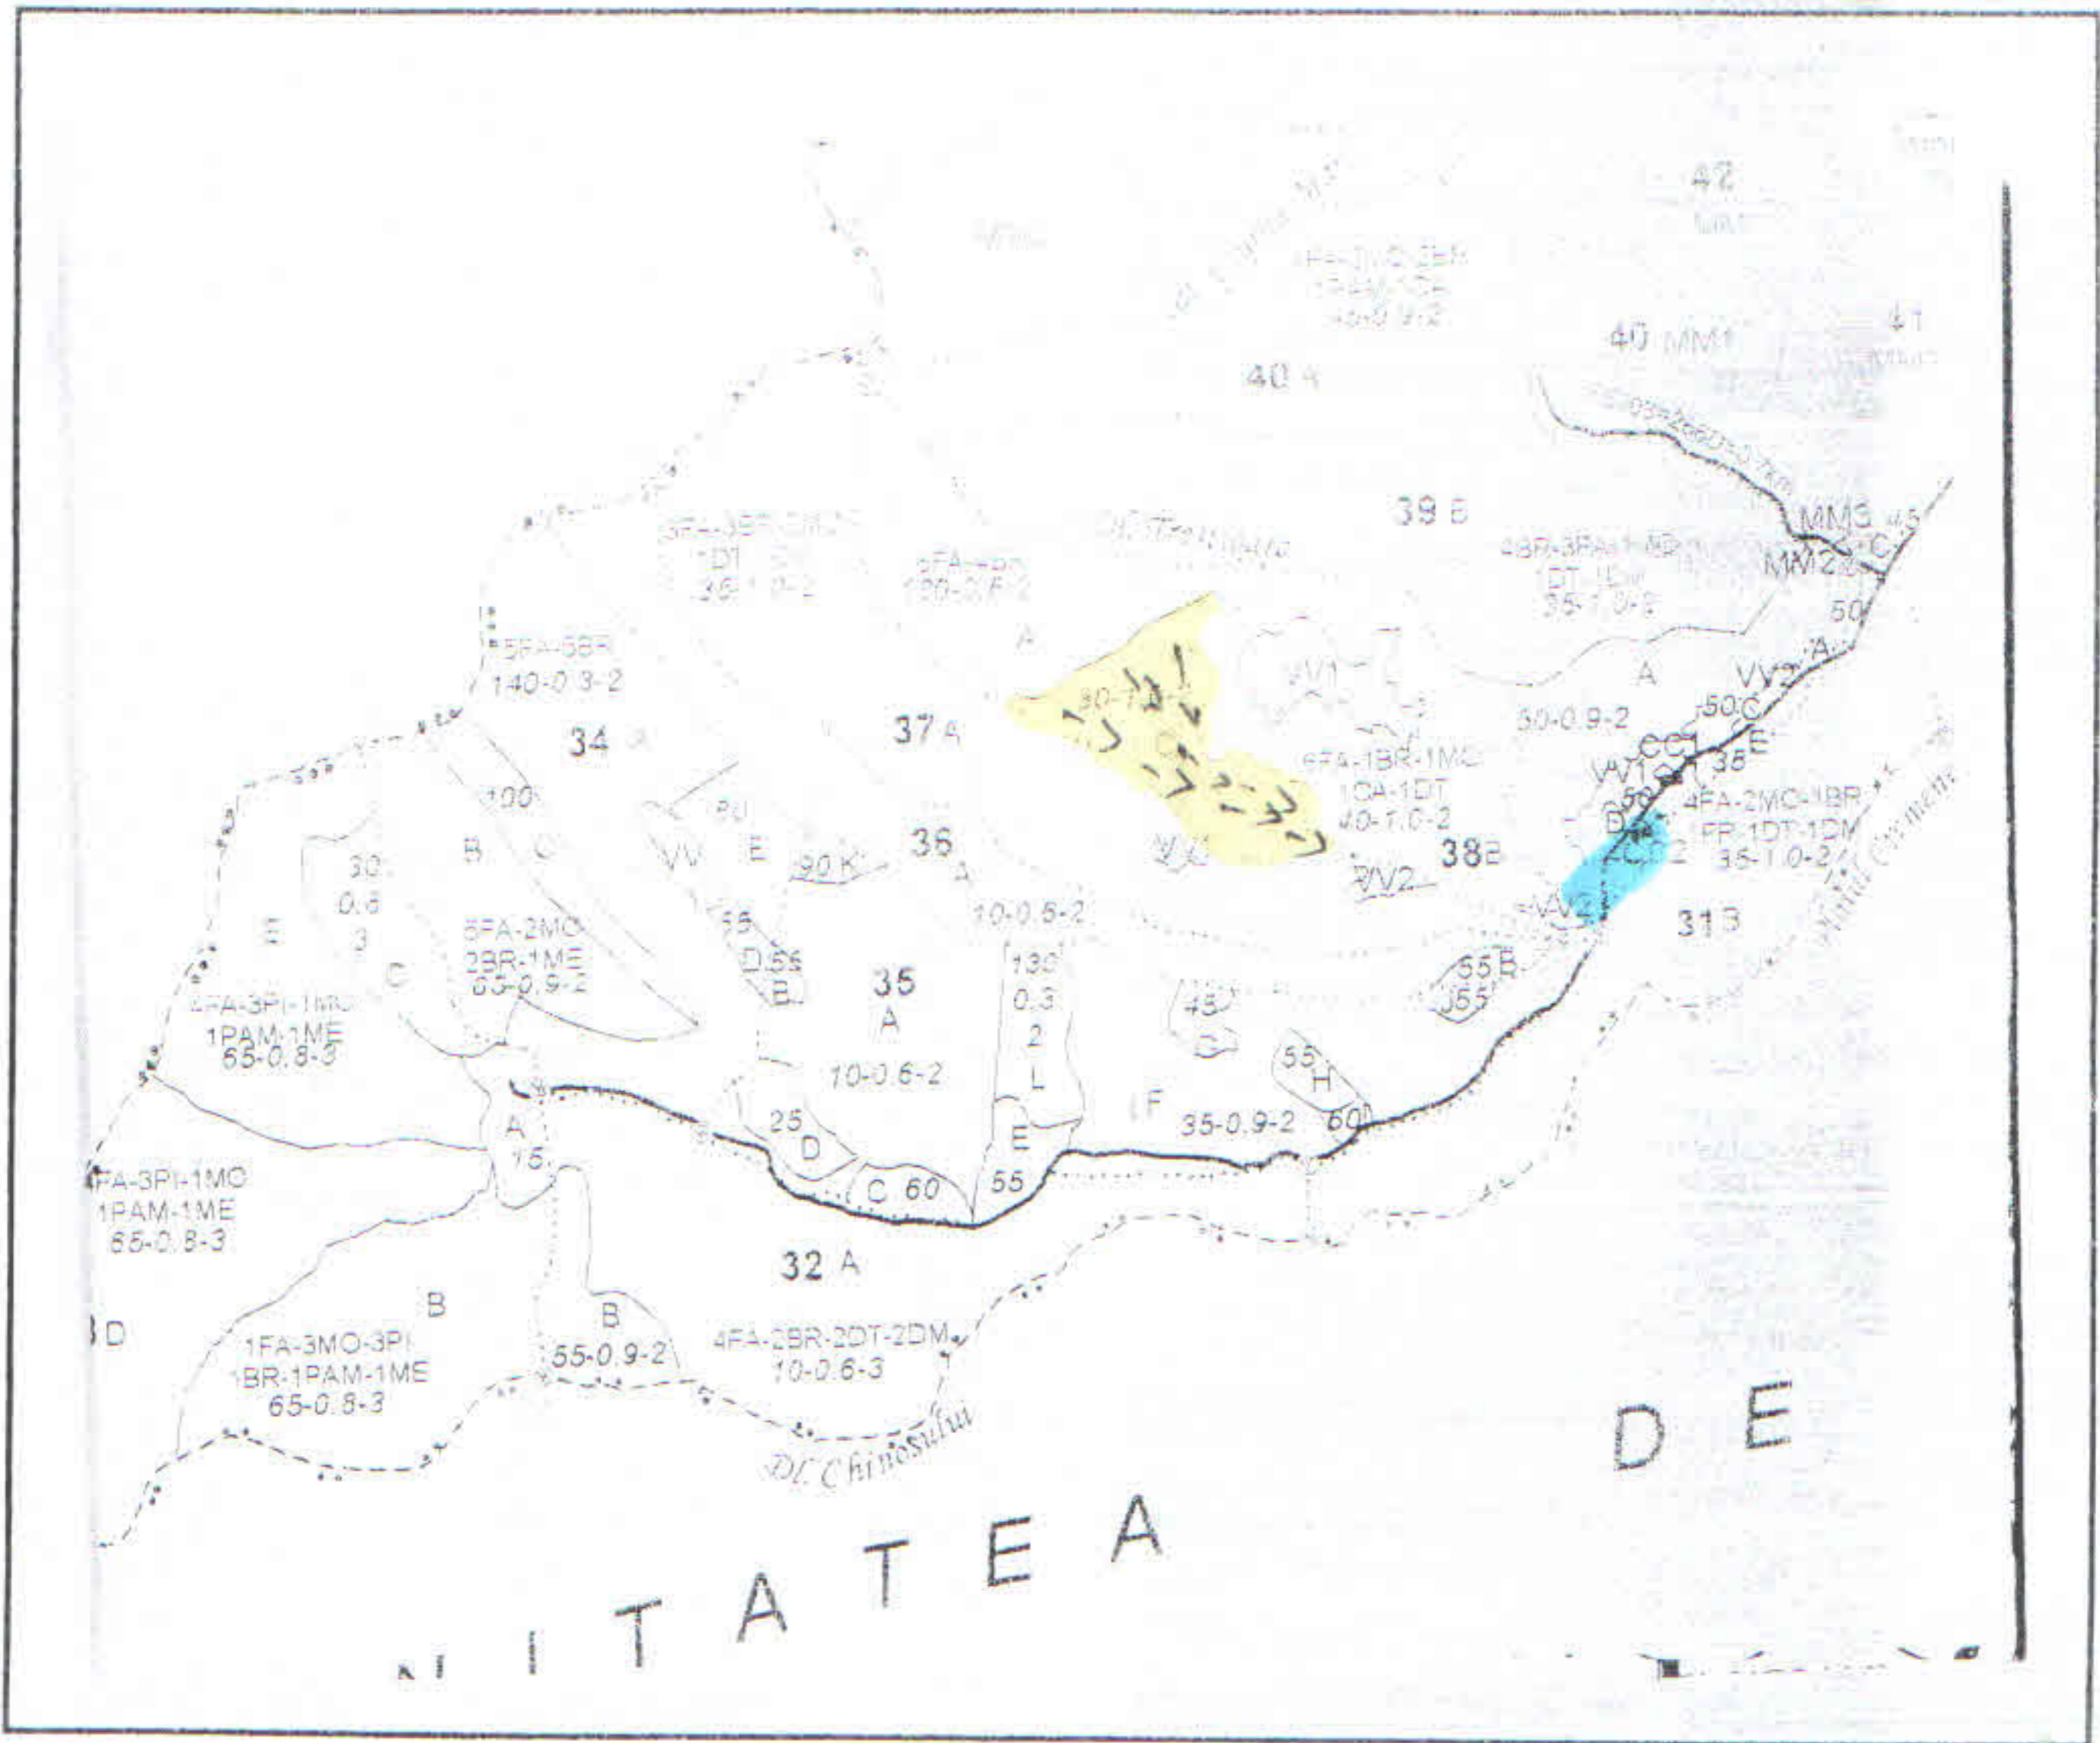

SCHITA PARCHETULUI
 SI A PLATFORMEI PRIMARE

Unitatea de productie
 Unitatea amenajistica

T CAMPURI
38 C

PARTIDA: 110

LEGENDA :

- Suprafata parchet
- Platforma primara
- Drum auto
- Cai scos - apropiat

Coordonate	
Parchet	Platforma primara
46.0500885	46.0473638
26.6383403	26.6472356

Delegat marcare

[Signature]

Titular canton

[Signature]