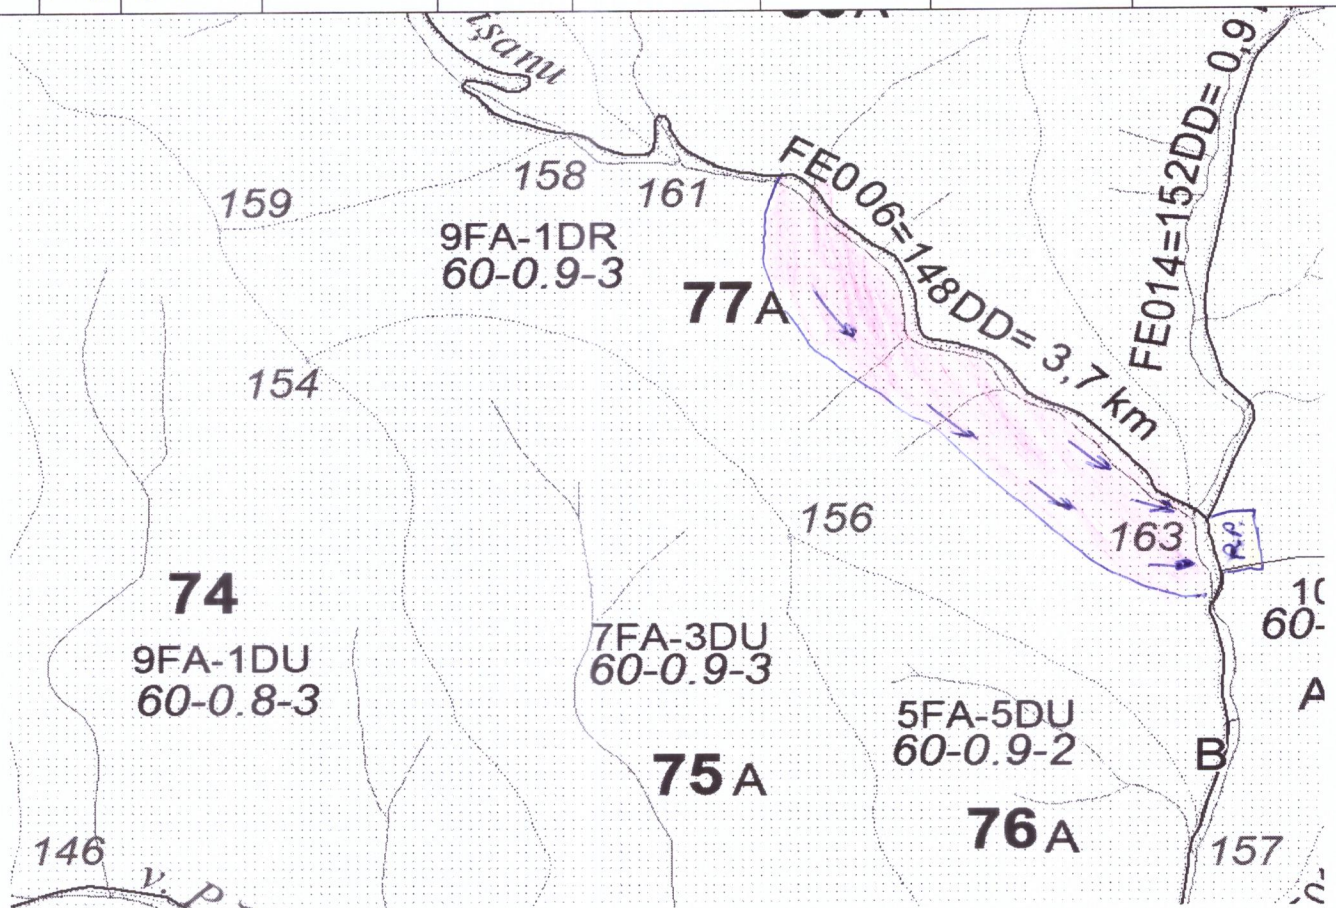

REGIA NAȚIONALĂ A PĂDURILOR – ROMSILVA
DIRECȚIA SILVICĂ GORJ
OCOLUL SILVIC TISMANA

telefon: 0253/374318; fax: 0253/206017; cod fiscal: 1590120;
 Str Manastirii, Tismana, Gorj, E-mail: ostismana@tarquiu.rosilva.ro

SCHITA PARCHETULUI Crișanu
 PARTIDA NR 149 SUMAL 2600143200380

UP	Ua	Volum mc	Suprafata ha	Fel taiere	Coordonate parchet		Coordonate platformă primara	
					Lat N	Long E	Lat N	Long E
10	77A	96,83	10,5	Acc I	45.148198	22.905858	45.141011	22.910111

Legenda:

	Suprafata marcata		
	Platforma primara		
	Traseu scos-apropiat		

FOND FORESTIER

INTOCMIT