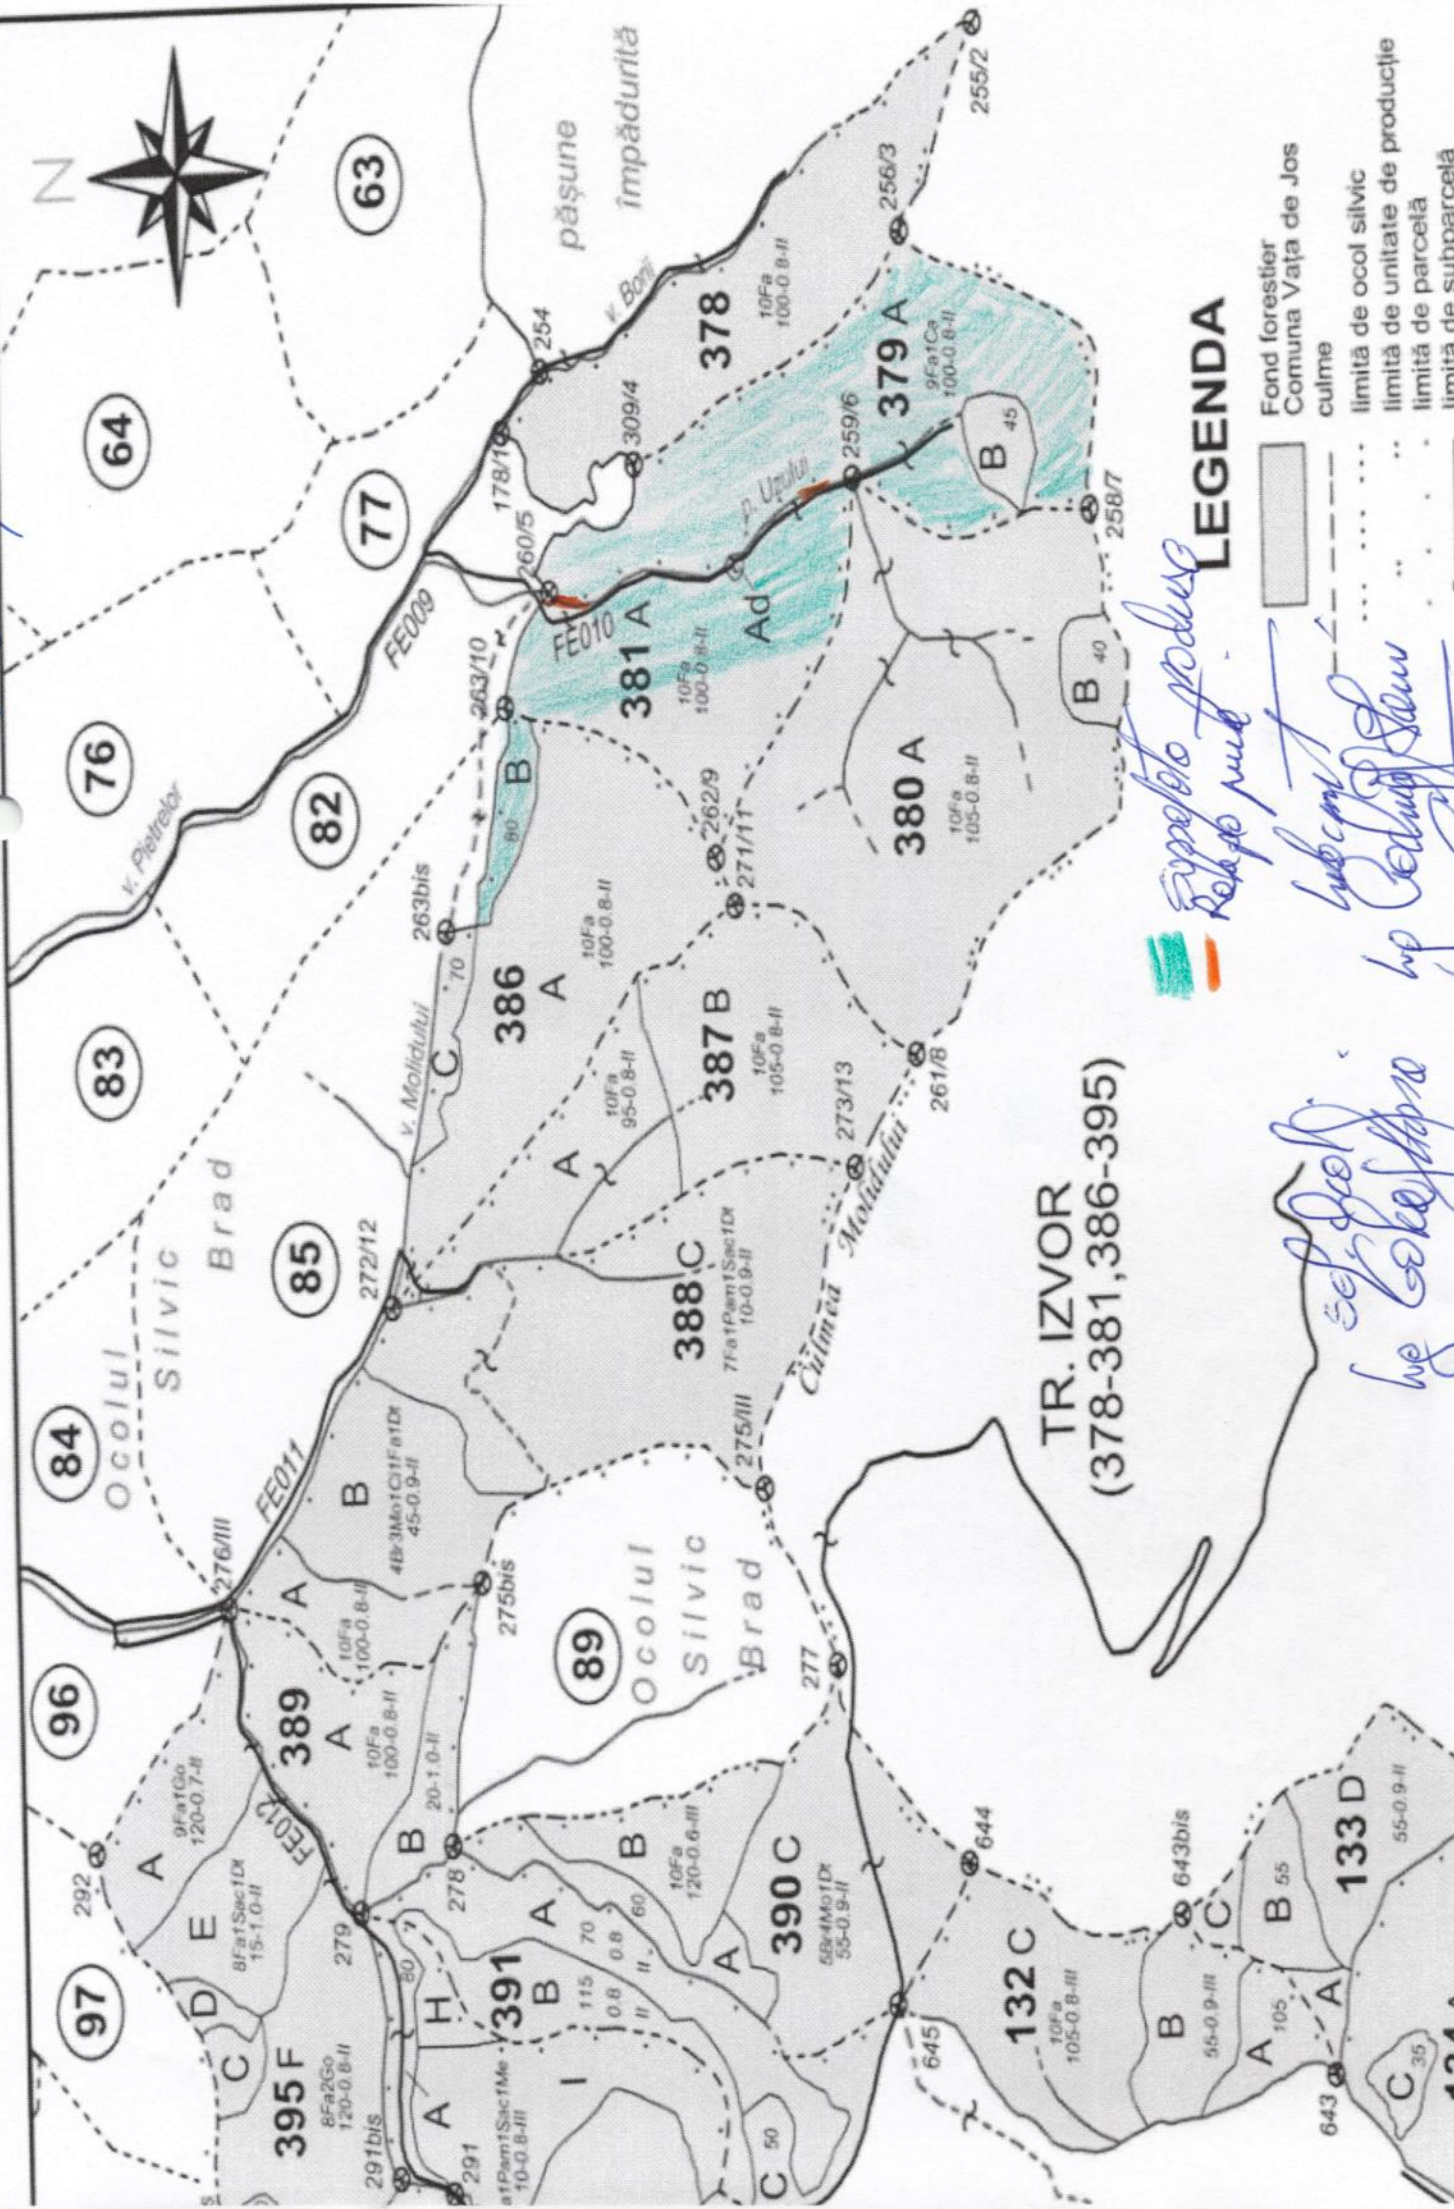

F. 16651 / 240012100 3320

LEGENDA

- Fond forestier
- Comuna Vața de Jos
- culme
- limită de ocol silvic
- limită de unitate de producție
- limită de parcelă
- limită de subparcelă

Suprafața podus
Relieful pământ

Subcom. T
Com. Său

TR. IZVOR
(378-381, 386-395)

Sel. Său
Com. Său