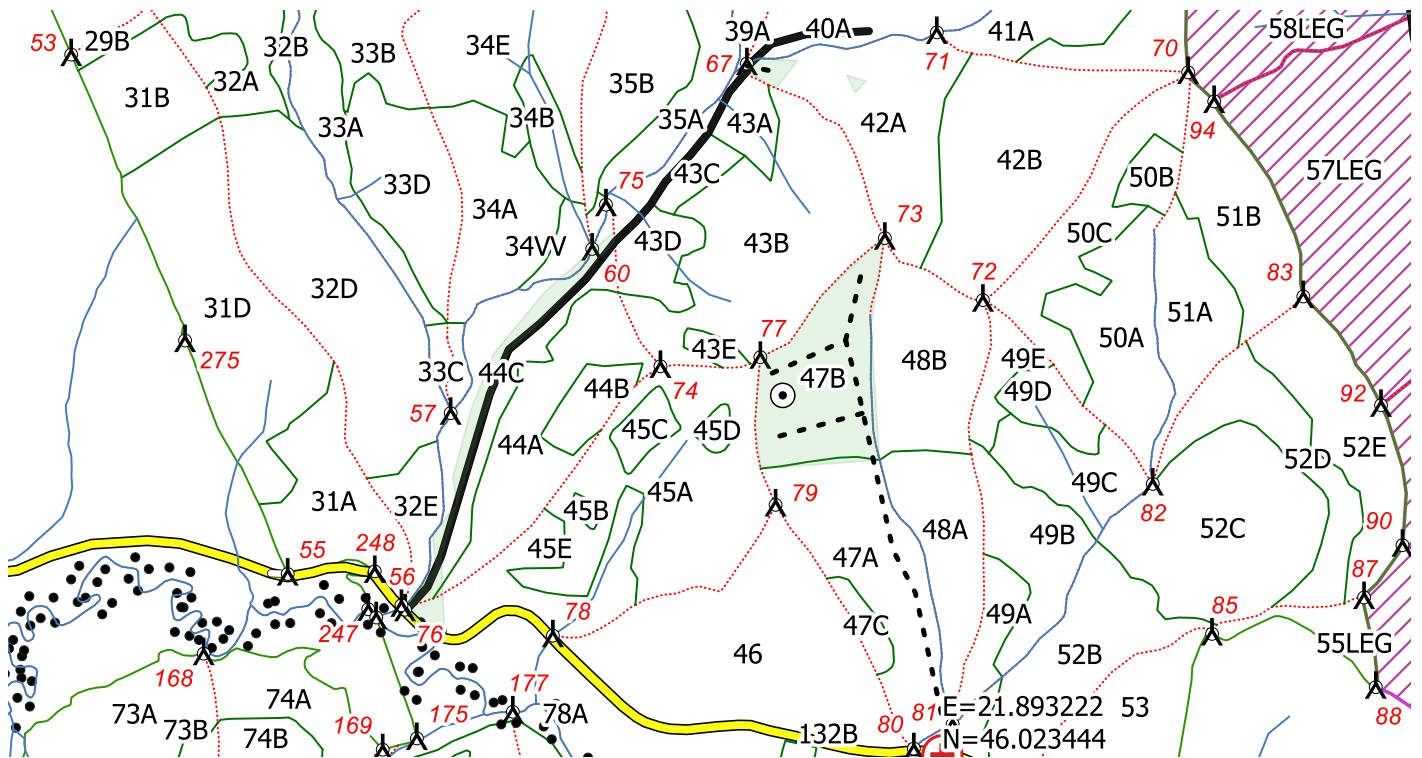

DIRECȚIA SILVICĂ ARAD
OCOLUL SILVIC LIPOVA
SCHIȚA PARCHETULUI
Partida nr. 1566 / 2600238300080
U.P. IV, u.a. 42A,44C,45E,47B

Contează pentru viitor!

0 100 200 m

Legenda

- ⊙ centru parchet
- ⊕ platforma primara
- - - drum tractor existent [4]
- ▭ delimitare_parchet
- ▲ borne
- ape
- Drum forestier existent
- Drum judetean
- Drum comunal
- Limita subparcela
- ⋯ Limita parcela
- Limita fond forestier stat
- Limita fond forestier privat
- ⋯ Limita unitate de productie
- ▭ parc_poly
- ▨ retrocedate

Coordonate	Latitudine	Longitudine
platforma primara	46.023444	21.893222
centru parchet	46.030682	21.888118

Resp. fond forestier,
ing. Mitruș Mihai