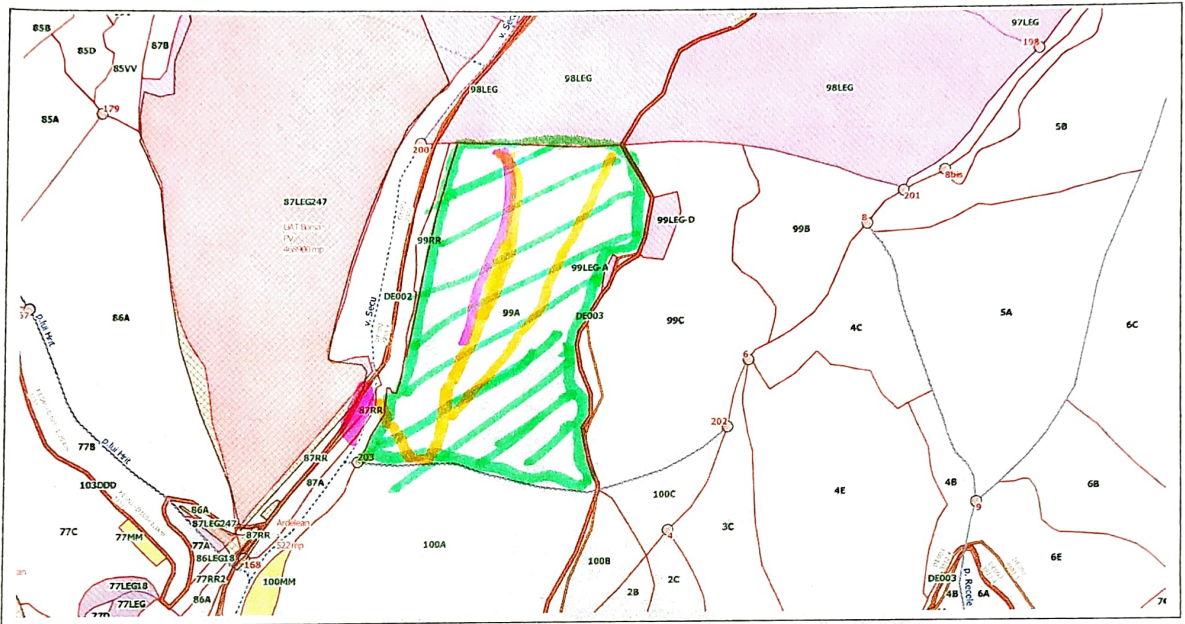

SCHITA PARCHETULUI

Partida nr.	Nr. SUMAL	UP	u.a	Natura produsului	Coordonate parchet		Coordonate platforma primara	
					LONG	LAT	LONG	LAT
139	2200853600	XI	99A	P. SECUNDARE	24.73189	47.70047	24.726006	47.701091

LEGENDA

Suprafata parchetului	
Platforma primara	
Drum de scos apropiat existent	
Drum de scos apropiat necesar	
Parau	
Caile de colectare trece/nu trec prin proprietati private	
Platforma Primara este amplasata in afara fondului forestier national da/nu	